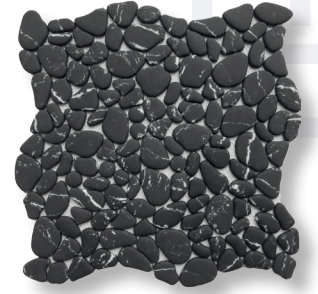

| PRODUCTO | FORMATO | NÚM PIEZAS |
|----------|---------|------------|
| MALLA | 30x30cm | 11.11 |

MALLAS

Ibiza *¡NUEVO!*
Vidrio y mármol
27.5 x 34 cm x 6 mm

Italia *¡NUEVO!*
Vidrio reciclado
30.5 x 30.5 cm x 7 mm