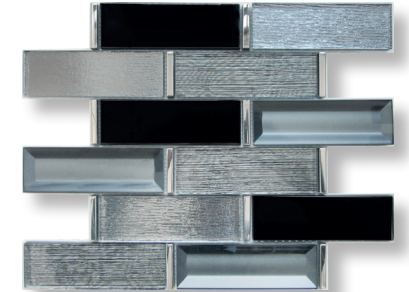

Hamilton
Vidrio
30 x 32.3 cm x 8 mm