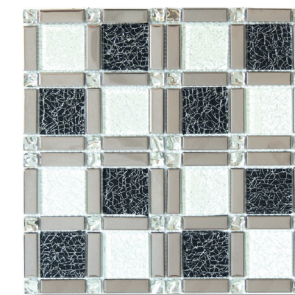

Miami
Vidrio, aluminio y piedra
30 x 30 cm x 8 mm

Lisboa
Vidrio y mármol
30 x 30 cm x 8 mm

Atenas
Vidrio y mármol
30 x 30 cm x 8 mm

Munch
Vidrio, acero inoxidable y resina
30 x 30 cm x 8 mm

Gales
Vidrio
30 x 30 cm x 5 mm

Gigi
Vidrio
30 x 30 cm x 5 mm

Everton
Vidrio
30 x 30 cm x 5 mm

Elche
Vidrio y mármol
30 x 30 cm x 8 mm

Austin
Vidrio y aluminio
30 x 30 cm x 8 mm

Houston
Vidrio y aluminio
30 x 30 cm x 8 mm

Eli
Vidrio
30 x 30 cm x 5 mm

Gante
Vidrio
30 x 30 cm x 5 mm

Echo
Vidrio
30 x 30 cm x 5 mm

Bulgaria
Vidrio
30 x 30 cm x 8 mm

Turín beige
Vidrio y mármol
30 x 30 cm x 8 mm

Burgo
Vidrio
30 x 30 cm x 8 mm

Fénix
Vidrio
30 x 30 cm x 5 mm

Ella
Vidrio
30 x 30 cm x 5 mm