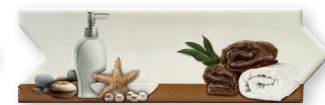

Malta
Pasta Blanca
8 x 25 cm x 8 mm