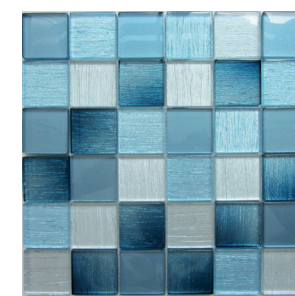

Gante
Vidrio
30 x 30 cm x 5 mm

Echo
Vidrio
30 x 30 cm x 5 mm

Bulgaria
Vidrio
30 x 30 cm x 8 mm

Turín beige
Vidrio y mármol
30 x 30 cm x 8 mm

Burgo
Vidrio
30 x 30 cm x 8 mm

Fénix
Vidrio
30 x 30 cm x 5 mm

Ella
Vidrio
30 x 30 cm x 5 mm

Grecia
Vidrio
30 x 30 cm x 6 mm

WPC

¡NUEVO!

Chocolate
Vidrio
32 x 32 cm x 4 mm

Azul cobalto
Vidrio
32 x 32 cm x 4 mm

Negro
Vidrio
32 x 32 cm x 4 mm

Hannah
Vidrio
30 x 30 cm x 5 mm

Hope
Vidrio
30 x 30 cm x 4 mm