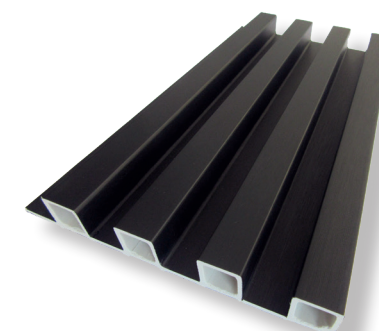

Relación de piezas en 1m²

| PRODUCTO | FORMATO | NÚM PIEZAS |
|----------|----------|------------|
| WPC | 16x290cm | 0.46 |

16 x 290 cm x 24 mm

Muros

Interior

Mármol Blanco

Negro

Gris Claro