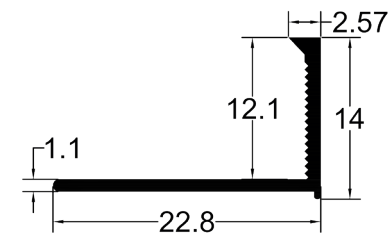

PERFIL L
12 mm x 2.5 m