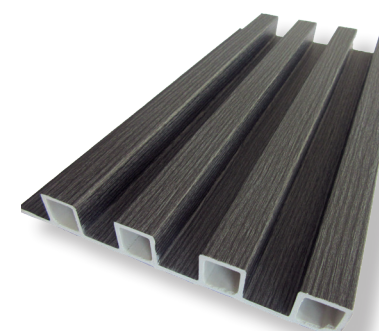

Relación de piezas en 1m²

| PRODUCTO | FORMATO | NÚM PIEZAS |
|----------|----------|------------|
| WPC | 16x290cm | 0.46 |

16 x 290 cm x 24 mm

Muros

Interior

Mármol Blanco

Negro

Gris Claro