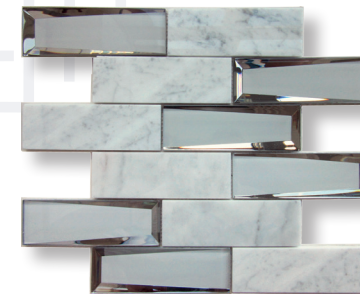

Indigo *¡NUEVO!*
Vidrio reciclado
30.5 x 30.5 cm x 7 mm

Hong Kong
Vidrio reciclado
30.5 x 30.5 cm x 7 mm

Hypnotic
Vidrio reciclado
30.5 x 30.5 cm x 7 mm

Hamilton
Vidrio
30 x 32.3 cm x 8 mm

Irina *¡NUEVO!*
Mármol y cobre
30 x 30 cm x 8 mm

Iliá *¡NUEVO!*
Mármol y cobre
30 x 30 cm x 8 mm

Issa *¡NUEVO!*
Vidrio y acero inoxidable
30 x 33.5 cm x 8 mm

Holly
Vidrio y mármol
30 x 30 cm x 8 mm

Halo
Vidrio y mármol
30 x 31.5 cm x 8 mm

Gaya
Vidrio y mármol
30 x 31.5 cm x 8 mm