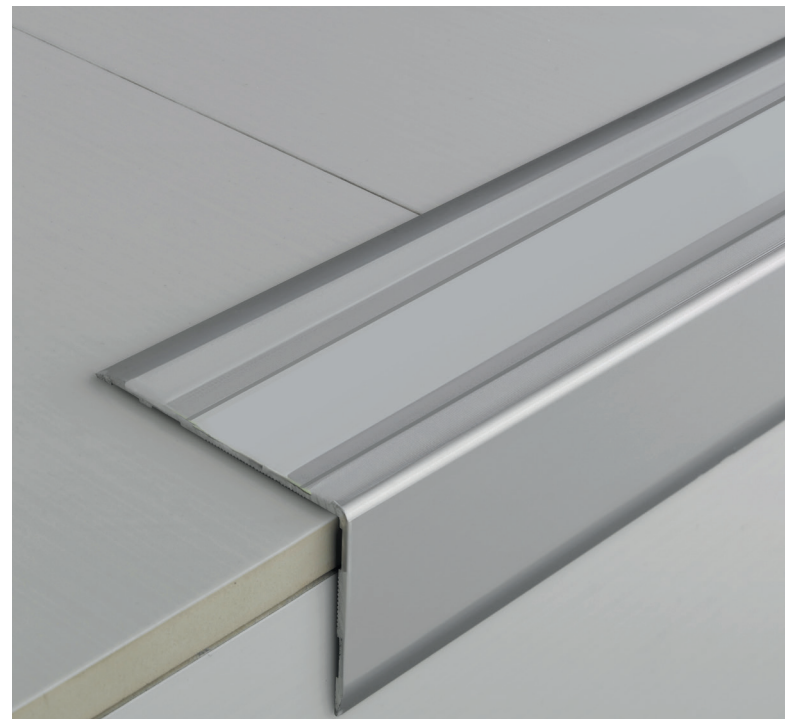

Perfil PVC

EUROCANTO

9 mm x 2.44 m

PVC

Linea Económica

Dalis
Vidrio y aluminio
29.3 x 30 cm x 8 mm

Rivera
Vidrio y piedra
29.5 x 30 cm x 8 mm

Dubai
Vidrio
30 x 30 cm x 8 mm