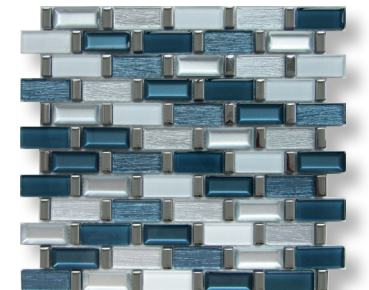

Heaven
Vidrio
30 x 31 cm x 6 mm