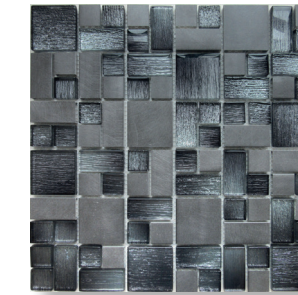

Fuet
Vidrio y aluminio
30 x 30 cm x 8 mm