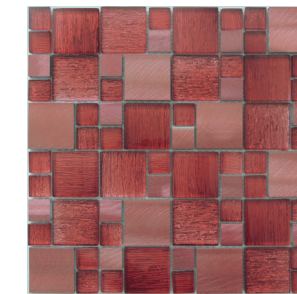

Cleveland
Vidrio y aluminio
30 x 30 cm x 8 mm