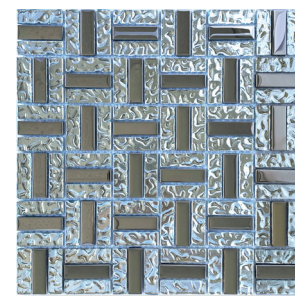

Miami
Vidrio, aluminio y piedra
30 x 30 cm x 8 mm

Lisboa
Vidrio y mármol
30 x 30 cm x 8 mm

Atenas
Vidrio y mármol
30 x 30 cm x 8 mm

Munch
Vidrio, acero inoxidable y resina
30 x 30 cm x 8 mm

Gales
Vidrio
30 x 30 cm x 5 mm

Gigi
Vidrio
30 x 30 cm x 5 mm

Everton
Vidrio
30 x 30 cm x 5 mm

Elche
Vidrio y mármol
30 x 30 cm x 8 mm

Austin
Vidrio y aluminio
30 x 30 cm x 8 mm

Houston
Vidrio y aluminio
30 x 30 cm x 8 mm

Eli
Vidrio
30 x 30 cm x 5 mm

Gante
Vidrio
30 x 30 cm x 5 mm

Echo
Vidrio
30 x 30 cm x 5 mm

Bulgaria
Vidrio
30 x 30 cm x 8 mm

Turín beige
Vidrio y mármol
30 x 30 cm x 8 mm

Burgo
Vidrio
30 x 30 cm x 8 mm

Fénix
Vidrio
30 x 30 cm x 5 mm

Ella
Vidrio
30 x 30 cm x 5 mm

Grecia
Vidrio
30 x 30 cm x 6 mm

WPC

¡NUEVO!

Chocolate
Vidrio
32 x 32 cm x 4 mm

Azul cobalto
Vidrio
32 x 32 cm x 4 mm

Negro
Vidrio
32 x 32 cm x 4 mm

Hannah
Vidrio
30 x 30 cm x 5 mm

Hope
Vidrio
30 x 30 cm x 4 mm