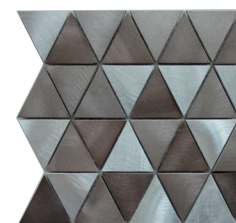

Eris
Vidrio
30 x 30 cm x 8 mm

Estambul
Vidrio
30 x 30 cm x 8 mm

Cavan
Vidrio
31 x 31 cm x 8 mm

Crisanto
Vidrio
31 x 31 cm x 8 mm

Mcallen
Vidrio
30 x 30 cm x 8 mm

Ego
Vidrio y aluminio
29.2 x 25.2 cm x 8 mm

Encore
Vidrio
29.2 x 25.2 cm x 8 mm

Amira
Vidrio
29.5 x 31 cm x 6 mm

Chelsea
Vidrio, piedra y cerámica
30 x 30 cm x 8 mm

Element
Vidrio
30 x 30 cm x 8 mm

Milan
Vidrio y mármol
30 x 30 cm x 8 mm

Flyn
Vidrio
30 x 30 cm x 8 mm