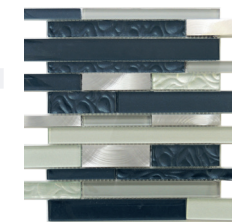

Perfil PVC

EUROCANTO

9 mm x 2.44 m

PVC

Linea Económica

Dalis
Vidrio y aluminio
29.3 x 30 cm x 8 mm

Rivera
Vidrio y piedra
29.5 x 30 cm x 8 mm

Dubai
Vidrio
30 x 30 cm x 8 mm