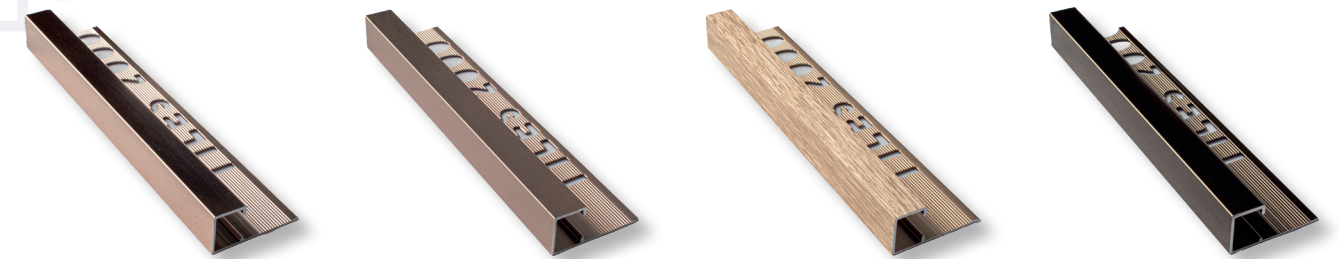

Champagne Brillo Champagne Mate Cobre Cepillado Cobre Brillo