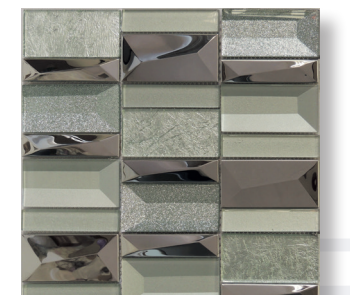

Boston
Vidrio
30 x 30 cm x 8 mm

Frizia
Vidrio y acero inoxidable
30 x 30 cm x 8 mm

Kabil
Vidrio, mármol y aluminio
30 x 30.6 cm x 8 mm

Dublin
Vidrio y acero inoxidable y aluminio
30 x 30 cm x 8 mm

Donato
Vidrio y acero inoxidable
30 x 30 cm x 8 mm