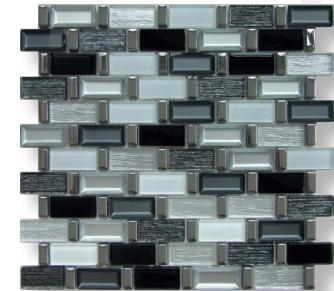

Hamburgo
Vidrio
30 x 31 cm x 6 mm