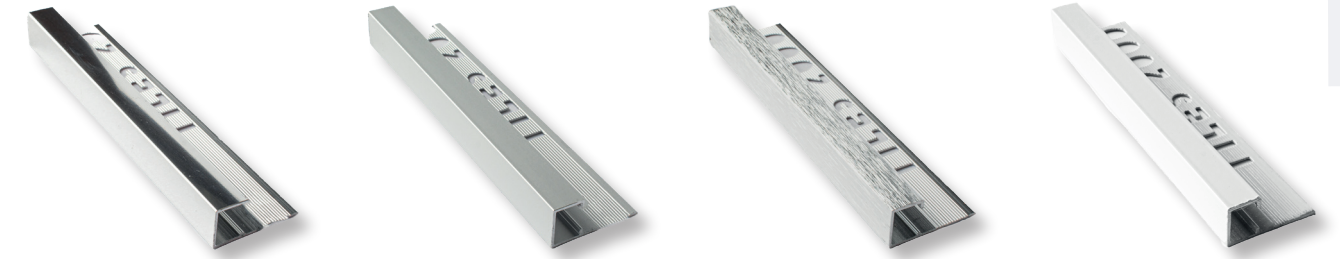

Rose Gold ¡NUEVO!

MULTIUSOS

12 mm x 2.5 m

Plata Brillo Plata Mate Plata Cepillado Blanco

Plata Brillo Plata Mate Plata Cepillado Blanco

Oxford Carbón Negro Brillo Negro Mate

Oxford Carbón Negro Brillo Negro Mate