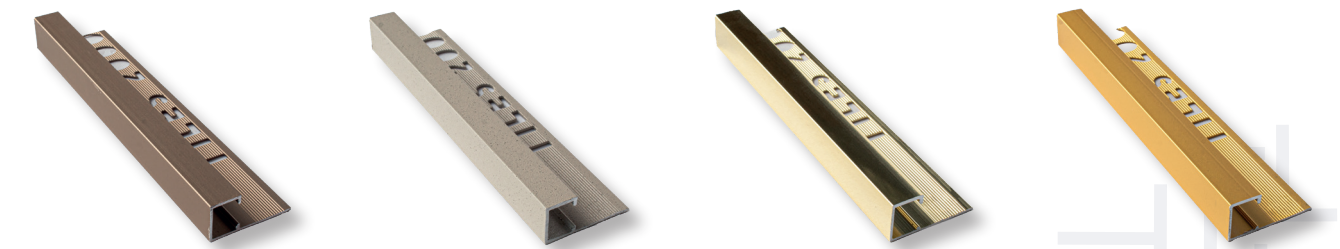

Cobre Mate Arena Oro Brillo Oro Mate