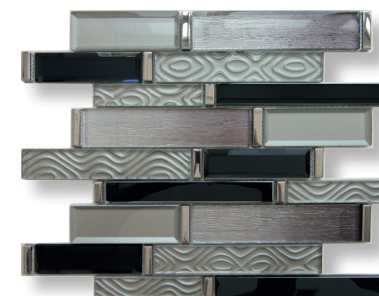

Iliá *¡NUEVO!*
Mármol y cobre
30 x 30 cm x 8 mm

Issa *¡NUEVO!*
Vidrio y acero inoxidable
30 x 33.5 cm x 8 mm

Holly
Vidrio y mármol
30 x 30 cm x 8 mm

Halo
Vidrio y mármol
30 x 31.5 cm x 8 mm

Gaya
Vidrio y mármol
30 x 31.5 cm x 8 mm

Inna *¡NUEVO!*
Vidrio y mármol
30 x 30 cm x 8 mm

Iberia *¡NUEVO!*
Vidrio
30 x 30 cm x 5 mm

Islandia *¡NUEVO!*
Vidrio, acero inoxidable y resina
30 x 30 cm x 8 mm

Harmony
Vidrio
30 x 32.3 cm x 8 mm

Gin
Vidrio
30 x 33.4 cm x 5 mm