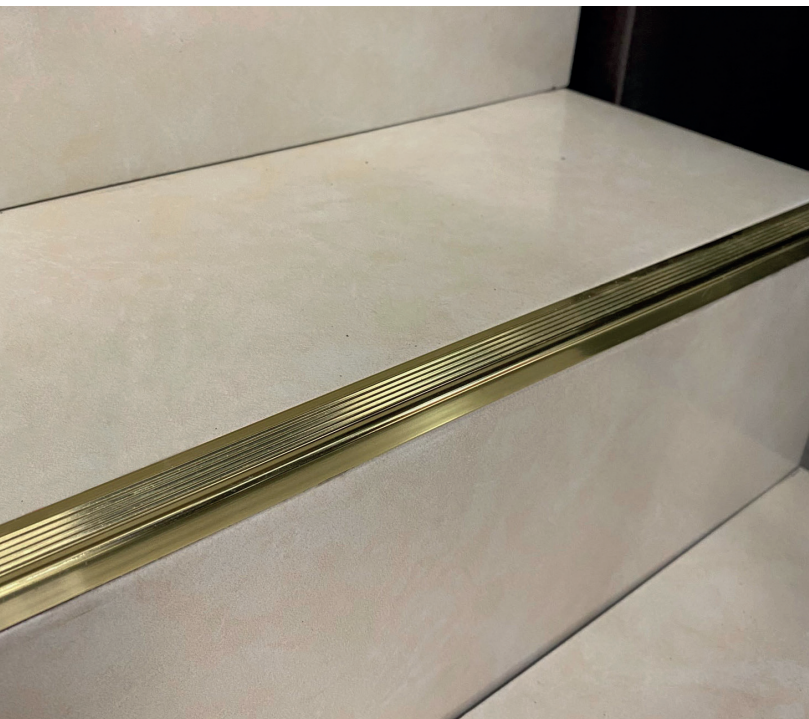

Perfil PVC

EUROCANTO

9 mm x 2.44 m

PVC

Linea Económica

Dalis
Vidrio y aluminio
29.3 x 30 cm x 8 mm

Rivera
Vidrio y piedra
29.5 x 30 cm x 8 mm

Dubai
Vidrio
30 x 30 cm x 8 mm

Eris
Vidrio
30 x 30 cm x 8 mm

Estambul
Vidrio
30 x 30 cm x 8 mm

Cavan
Vidrio
31 x 31 cm x 8 mm

Crisanto
Vidrio
31 x 31 cm x 8 mm

Mcallen
Vidrio
30 x 30 cm x 8 mm

Ego
Vidrio y aluminio
29.2 x 25.2 cm x 8 mm