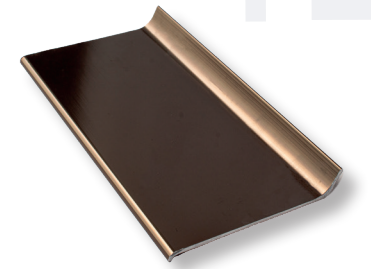

16 mm x 2.5 m

Plata Brillo

Plata Mate

Plata Cepillado

Cobre Brillo

Cobre mate

Negro Brillo

Negro Mate

Oro Brillo

Oro Mate

PELDAÑOS

10 mm x 2.5 m

ZOCLOS

60 mm x 2.5 m

Externo Plata Brillo *¡NUEVO!*
20 mm x 2.5 m

Externo Plata Mate *¡NUEVO!*
20 mm x 2.5 m

Plata Mate

Plata Cepillado

Cobre Brillo

Plata Brillo

Plata Mate

Cobre Brillo

Cobre Mate

Negro Brillo