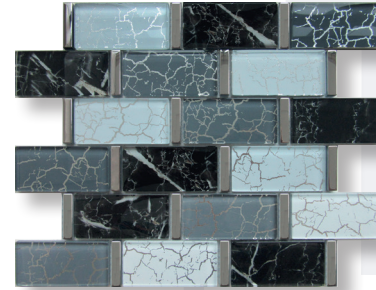

Heidi
Vidrio, aluminio y acero inoxidable
30 x 33.5 cm x 8 mm

MALLAS

Edimburgo
Vidrio y acero inoxidable
30 x 33.5 cm x 8 mm

Estocolmo
Vidrio y acero inoxidable
30 x 33.5 cm x 8 mm

Hunter
Vidrio
30 x 33.5 cm x 8 mm