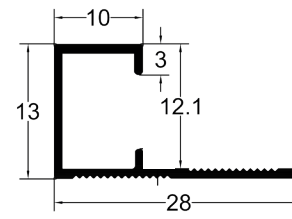

MULTIUSOS

12 mm x 2.5 m