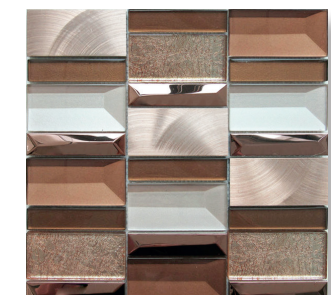

Carleen
Vidrio, piedra y cerámica
30 x 30 cm x 8 mm

Chiara
Vidrio, piedra y cerámica
30 x 30 cm x 8 mm

MALLAS

Eibar
Vidrio y aluminio
30 x 29.5 cm x 8 mm

España
Vidrio y aluminio
30 x 29.5 cm x 8 mm

Dallas
Vidrio
30 x 30 cm x 8 mm

Boston
Vidrio
30 x 30 cm x 8 mm

Frizia
Vidrio y acero inoxidable
30 x 30 cm x 8 mm

Kabil
Vidrio, mármol y aluminio
30 x 30.6 cm x 8 mm

Dublin
Vidrio y acero inoxidable y aluminio
30 x 30 cm x 8 mm

Donato
Vidrio y acero inoxidable
30 x 30 cm x 8 mm