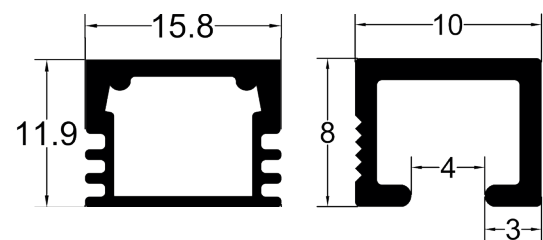

Plata Mate **¡NUEVO!**

Negro Brillo **¡NUEVO!**

Negro Brillo

Negro Mate

Oro Brillo

LISTELOS

8 mm x 2.5 m

LED Plata Mate *¡NUEVO!*
11.9 mm x 2.5 m