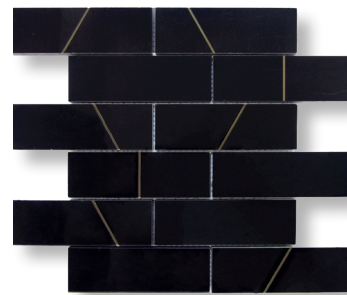

Indigo *¡NUEVO!*
Vidrio reciclado
30.5 x 30.5 cm x 7 mm

Hong Kong
Vidrio reciclado
30.5 x 30.5 cm x 7 mm

Hypnotic
Vidrio reciclado
30.5 x 30.5 cm x 7 mm

Hamilton
Vidrio
30 x 32.3 cm x 8 mm

Irina *¡NUEVO!*
Mármol y cobre
30 x 30 cm x 8 mm

Iliá *¡NUEVO!*
Mármol y cobre
30 x 30 cm x 8 mm

Issa *¡NUEVO!*
Vidrio y acero inoxidable
30 x 33.5 cm x 8 mm

Holly
Vidrio y mármol
30 x 30 cm x 8 mm

Halo
Vidrio y mármol
30 x 31.5 cm x 8 mm

Gaya
Vidrio y mármol
30 x 31.5 cm x 8 mm