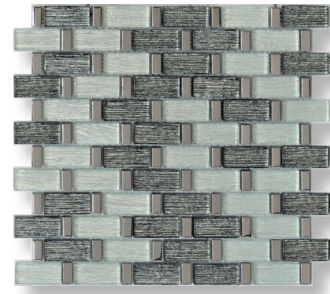

Ferro
Vidrio
30 x 33.5 cm x 8 mm

Frisco
Vidrio
30 x 33.5 cm x 8 mm

Egipto
Vidrio y acero inoxidable
30 x 30 cm x 8 mm

Dakota
Vidrio
30 x 30 cm x 8 mm

Cosette
Vidrio y piedra
31 x 31 cm x 8 mm

Vegas
Vidrio y piedra
30 x 30 cm x 8 mm

Aruma
Vidrio
30 x 30 cm x 8 mm

Madison
Vidrio y cerámica
30 x 27.4 cm x 8 mm

MALLAS

Caliopo
Vidrio
30 x 31 cm x 8 mm

Cora
Vidrio
30 x 31 cm x 8 mm

Camel
Vidrio
30 x 31 cm x 8 mm

Galia
Vidrio y mármol
30 x 30 cm x 8 mm