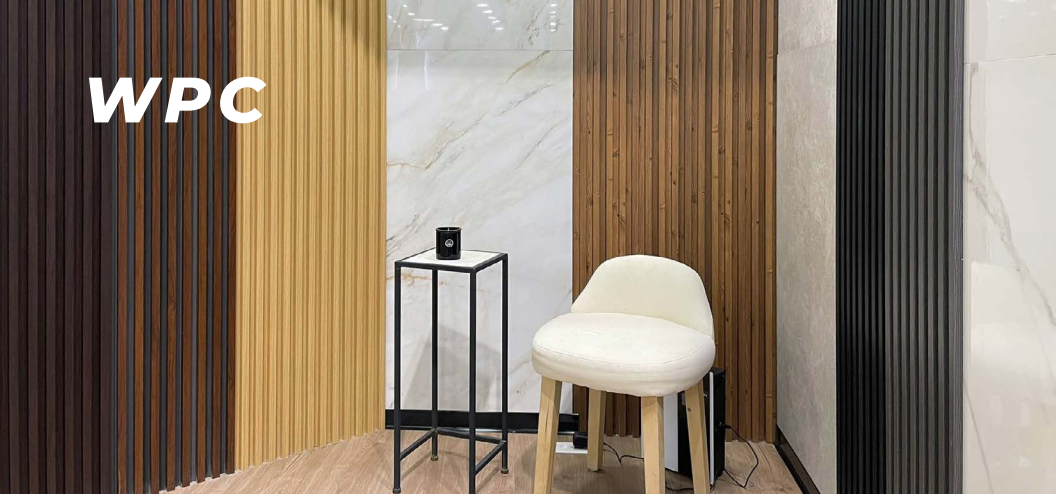

WPC

BRISTOL

WPC
290 x 16 cm x 18 mm

FLAT

WPC
290 x 60 cm x 9 mm

NOVA

WPC
290 x 16 cm x 24 mm

FLOW

WPC
290 x 16.4 cm x 15 mm

WAVE

WPC
290 x 15 cm x 15 mm

AURA

WPC
290 x 19 cm x 12 mm

ARCH

WPC
290 x 19.6 cm x 12 mm

HUDSON

WPC
290 x 15 cm x 13.5 mm