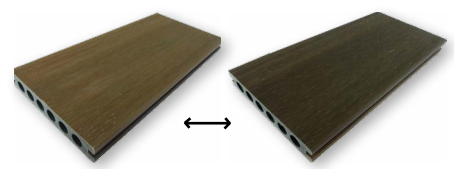

Wave Oro

Wave Silver

AURA

WPC
290 x 19 cm x 12 mm

Aura Marquina

Aura Parota

ARCH

WPC
290 x 19.6 cm x 12 mm

Arch Green

Arch Navy

HUDSON

WPC
290 x 15 cm x 13.5 mm

Hudson Silk

Hudson Concrete

INTERIOR

PVC WPC

Plafon Interior Nogal
290 x 25 cm x 5 mm

Viga Interior Nogal
290 x 10 cm x 50 mm

EXTERIOR

WPC y HDPE

Deck Exterior Teka / Cocoa (Doble vista)
244 x 13.8 cm x 23 mm

Plafón Exterior Cocoa
300 x 15.6 cm x 21 mm

MALLAS

LAVABOS CERÁMICA ESMALTADA

Royal Smoke (Vidrio)
36 x 36 cm x 112 mm

Hermes Silver
57 x 37 cm x 130 mm

Apolo Rossa
45.5 x 32 cm x 135 mm

Miura Gold
38 x 38 cm x 140 mm

Jersey
Vidrio
30 x 32.3 cm x 8 mm