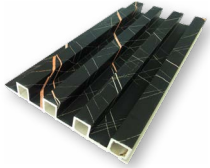

Bristol Almond

Bristol White

FLAT

WPC
290 x 60 cm x 9 mm

Flat Nogal

Flat Parota

NOVA

WPC
290 x 16 cm x 24 mm

Nova Mirage

Nova Mármol Gris

FLOW

WPC
290 x 16.4 cm x 15 mm

Flow Cedra

Flow Nogal

WAVE

WPC
290 x 15 cm x 15 mm

Wave Oro

Wave Silver

AURA

WPC
290 x 19 cm x 12 mm

Aura Marquina

Aura Parota

ARCH

WPC
290 x 19.6 cm x 12 mm