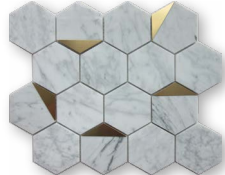

Bristol Almond

Bristol White

FLAT

WPC
290 x 60 cm x 9 mm

Flat Nogal

Flat Parota

NOVA

WPC
290 x 16 cm x 24 mm

MALLAS

LAVABOS CERÁMICA ESMALTADA

Royal Smoke (Vidrio)
36 x 36 cm x 112 mm

Hermes Silver
57 x 37 cm x 130 mm

Apolo Rossa
45.5 x 32 cm x 135 mm

Miura Gold
38 x 38 cm x 140 mm

Jersey
Vidrio
30 x 32.3 cm x 8 mm

Jade
Vidrio y piedra
30 x 32.3 cm x 8 mm

Jeddah
Mármol y acero inoxidable
30 x 26 cm x 7 mm

Jinza
Vidrio y mármol
30 x 30.5 cm x 8 mm

Juno
Vidrio y piedra
30 x 30 cm x 8 mm

Jenner
Vidrio y piedra
30 x 30 cm x 8 mm