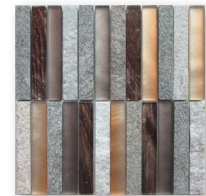

Juno
Vidrio y piedra
30 x 30 cm x 8 mm