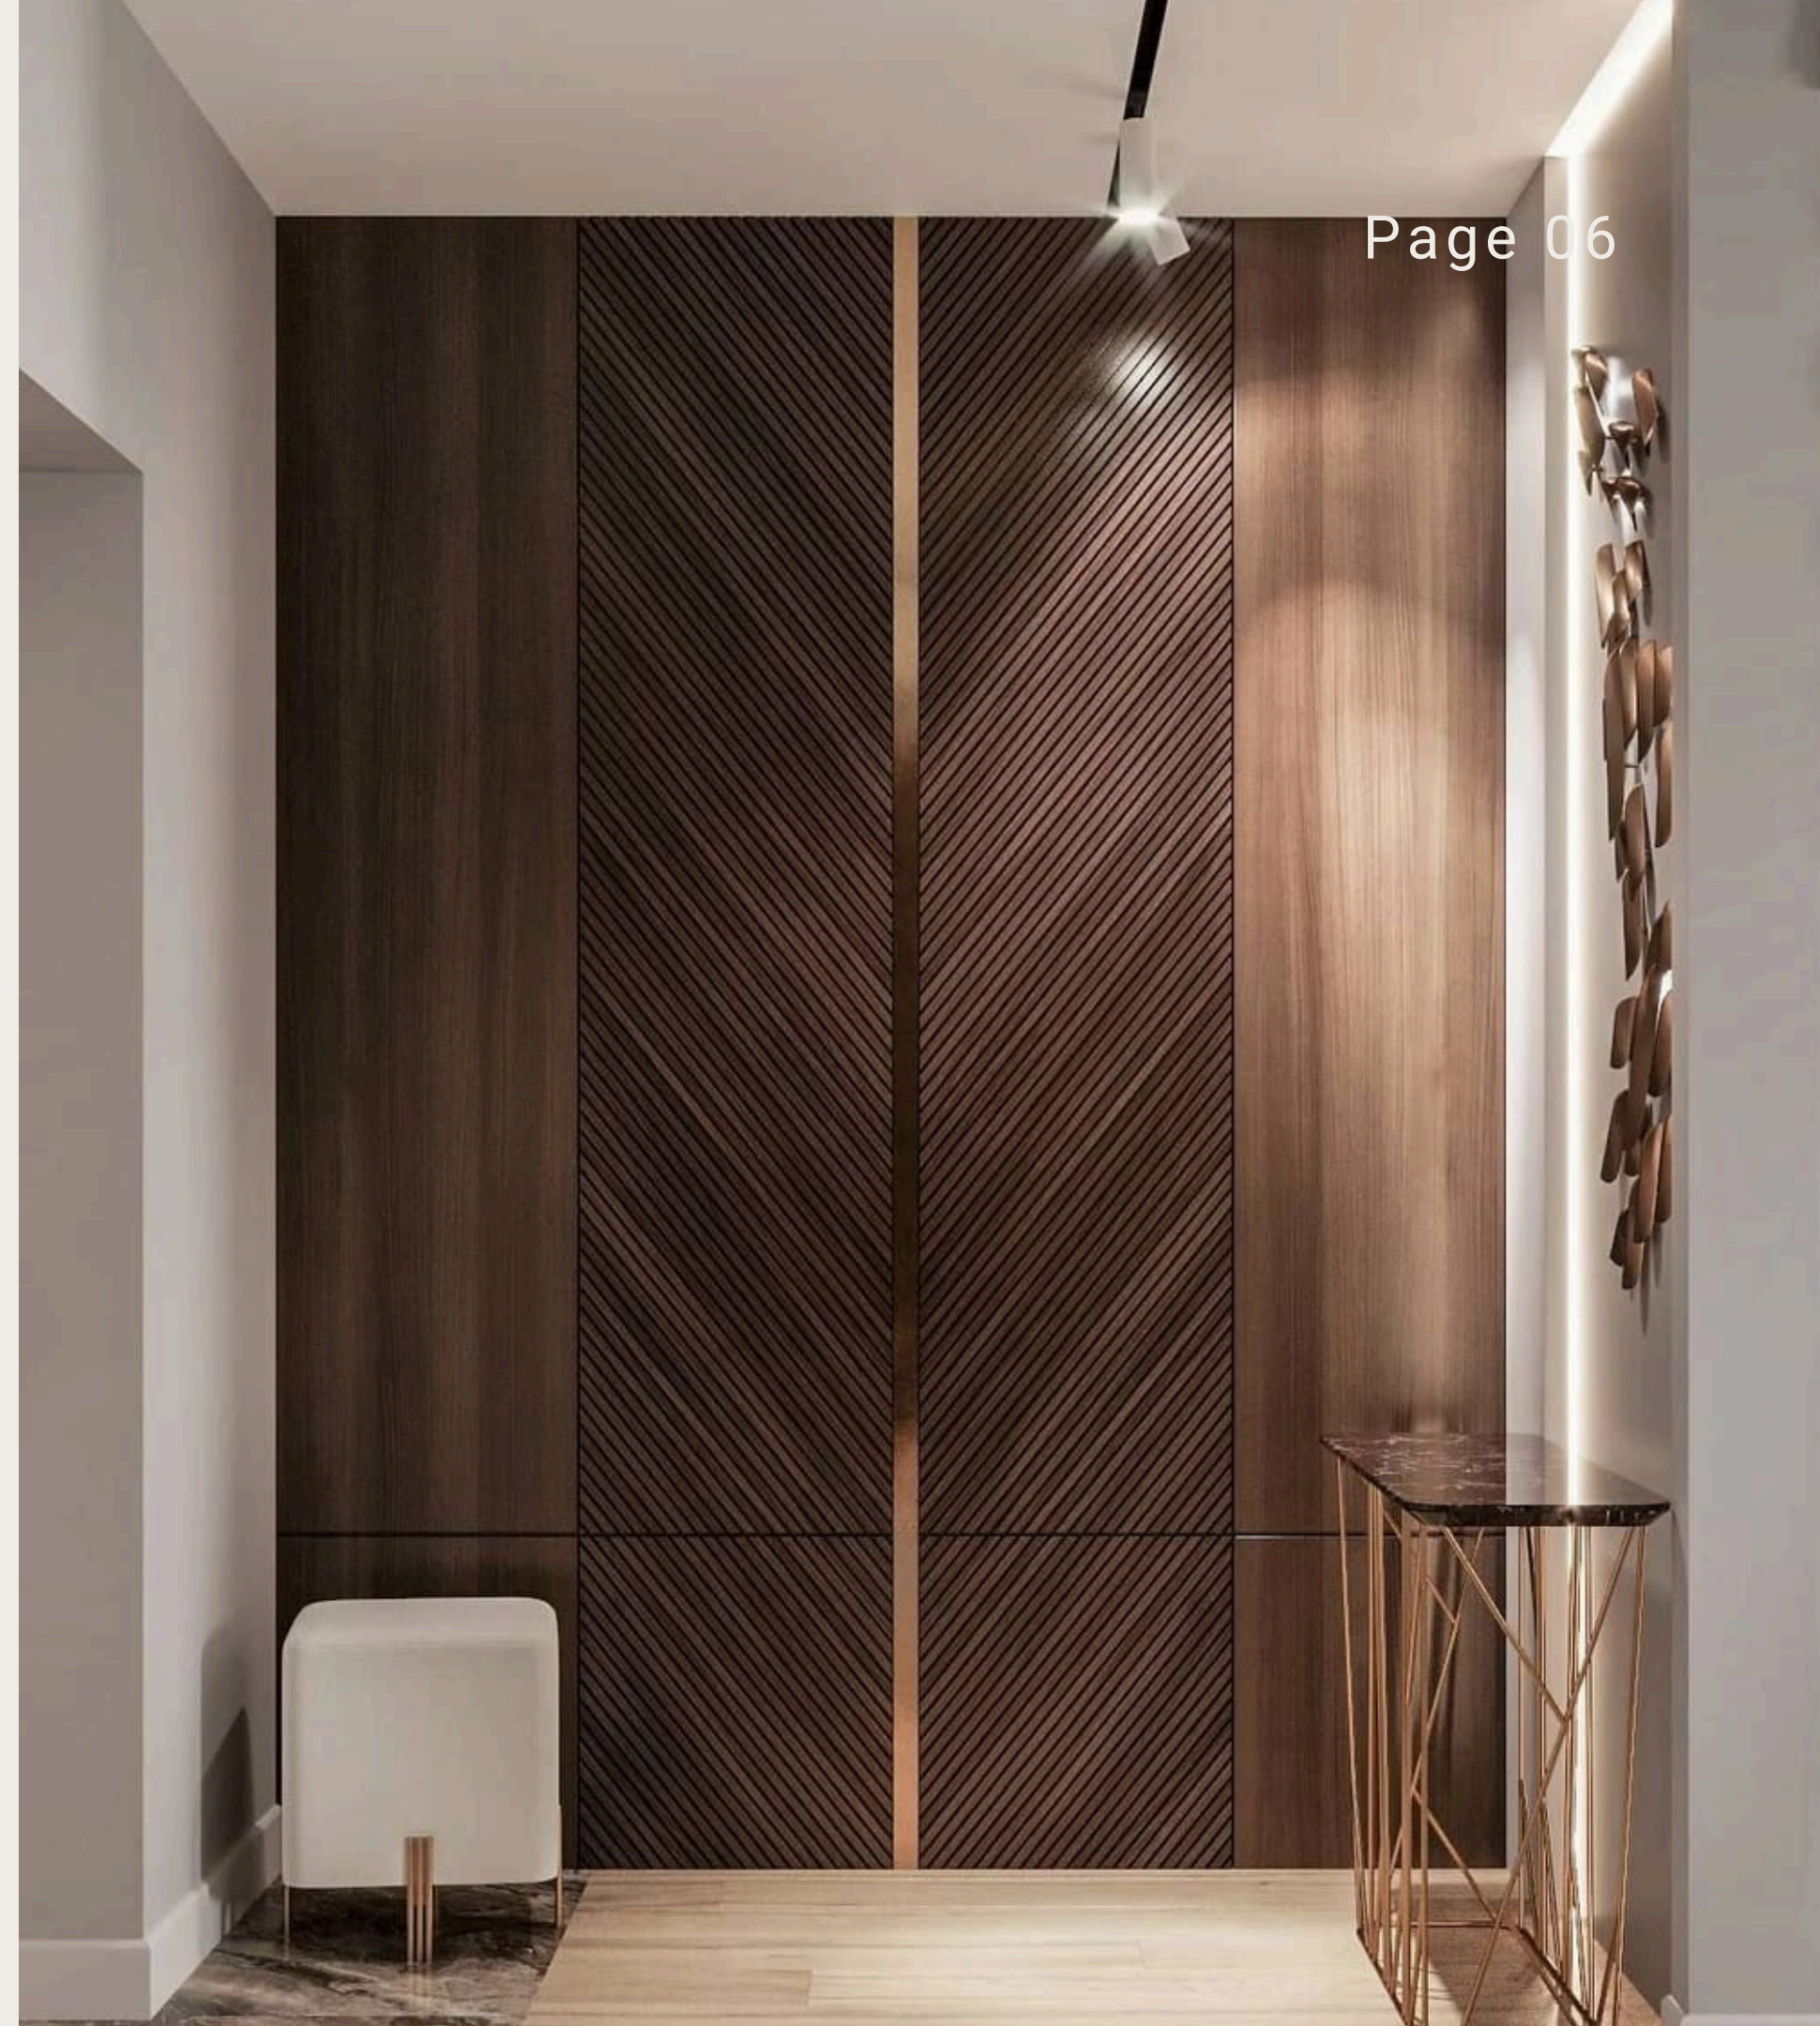

WPC interior

FLOW NOGAL

290 x 16.4 cm x 15 mm

HUDSON SILK

290 x 16.4 cm x 15 mm

FLAT NOGAL

290 x 60 cm x 9 mm

FLAT PAROTA

290 x 60 cm x 9 mm