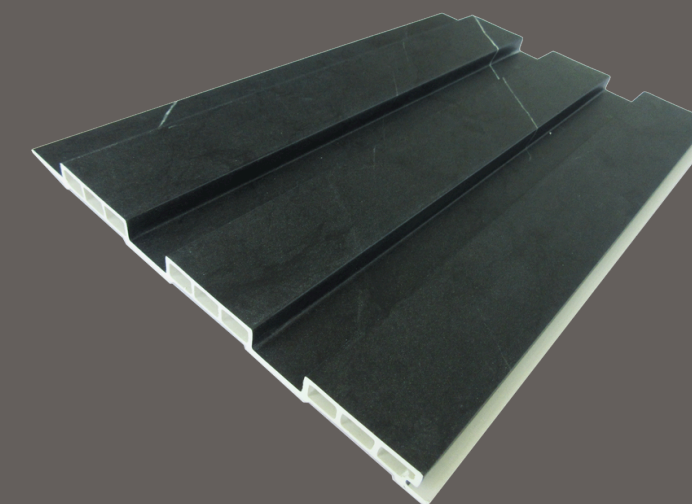

AURA MARQUINA

290 x 19 cm x 12 mm