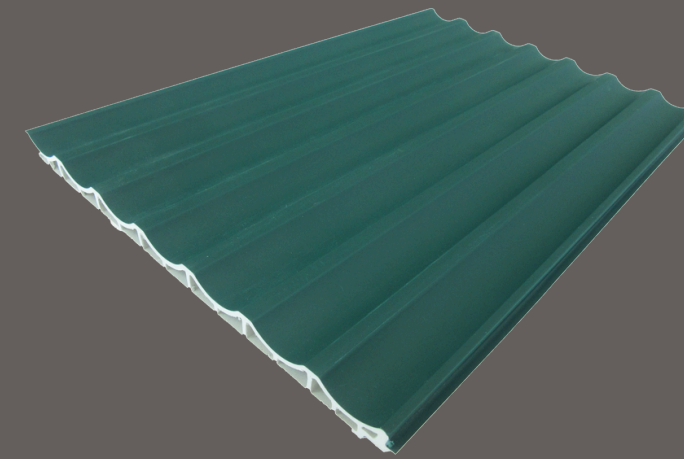

PCC

122 x 244 x 5 mm

TILES 2000

WPC interior

Material utilizado: 60% resina de madera y un 40% de pvc

Uso residencial: 15 años

Uso comercial: 10 años

ARCH GREEN

BRISTOL ALMOND

290 x 16 cm x 18 mm

BRISTOL WHITE

290 x 16 cm x 18 mm

HUDSON CONCRETE

290 x 15 cm x 13.5 mm

HUDSON SILK

290 x 15 cm x 13.5 mm