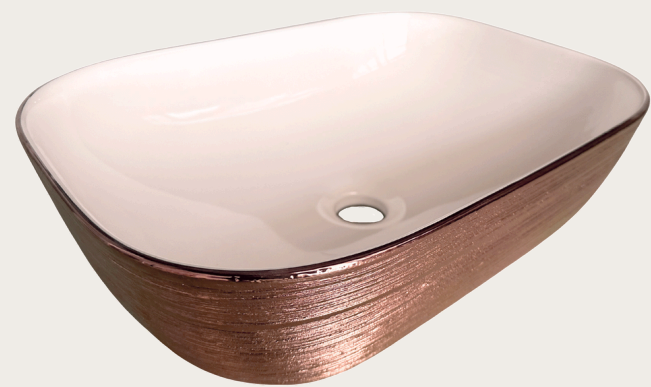

290 x 60 cm x 9 mm

WPC interior

PLAFON INTERIOR NOGAL

290 x 25 cm x 5 mm

VIGA INTERIOR NOGAL

290 x 10 cm x 50 mm

WPC exterior

Material utilizado: 60% resina de madera y un 40% HDPE plimero de alta densidad

Uso residencial: 25 años

Uso comercial: 10 años

DECK EXTERIOR TEKA

244 x 13.8 cm x 23 mm

DECK EXTERIOR COCOA

244 x 13.8 cm x 23 mm

PLAFON EXTERIOR COCOA

300 x 15.6 cm x 21 mm

LAVABOS

Material: Ceramica

APOLO ROSSA

LAUDA

SENNA CARRARA

MULLER

ELSA

MURA GOLD