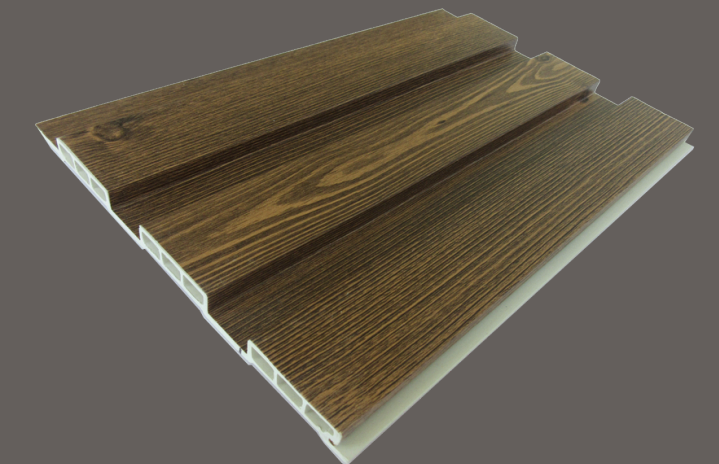

290 x 19.6 cm x 12 mm

ARCH NAVY

290 x 19.6 cm x 12 mm

AURA MARQUINA

290 x 19 cm x 12 mm

AURA PAROTA

290 x 19 cm x 12 mm

WPC interior

BRISTOL ALMOND

290 x 16 cm x 18 mm

BRISTOL WHITE

290 x 16 cm x 18 mm

HUDSON CONCRETE

290 x 15 cm x 13.5 mm

HUDSON SILK

290 x 15 cm x 13.5 mm