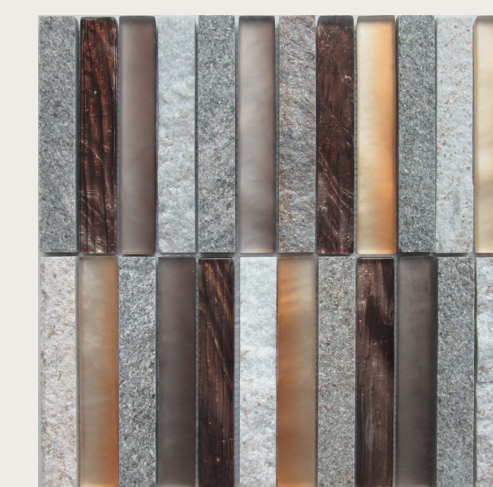

Vidrio y acero inoxidable
30 x 26 cm x 7 mm

JENNER

Vidrio y piedra
30 x 30 cm x 8 mm

JINZA

Vidrio y marmol
30 x 30.5 cm x 8 mm

JUNO

Vidrio y piedra
30 x 30 cm x 8 mm

FACHALETA

PASTA BLANCA
30 X 60 cm x 9 mm

CLIFF BRIZO

ANTICATO BRONZE

PASTA BLANCA
30 X 45 cm x 8.5 mm

LAVA BASIL

KASTONE NATURAL

CASEDO STONE

LINEX NATURAL

BRISTOL ALMOND

290 x 16 cm x 18 mm

BRISTOL WHITE

290 x 16 cm x 18 mm

HUDSON CONCRETE

290 x 15 cm x 13.5 mm

HUDSON SILK

290 x 15 cm x 13.5 mm

LAVABOS

Material: Ceramica

APOLO ROSSA

LAUDA

SENNA CARRARA

MULLER

ELSA

MURA GOLD