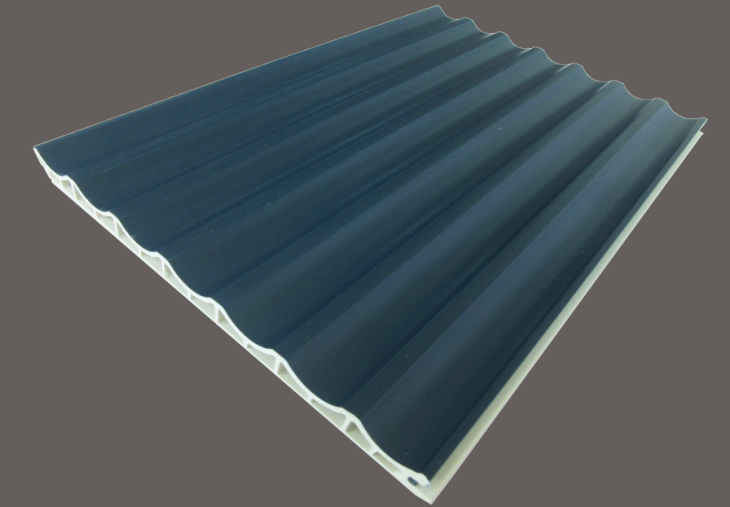

ARCH NAVY

290 x 19.6 cm x 12 mm