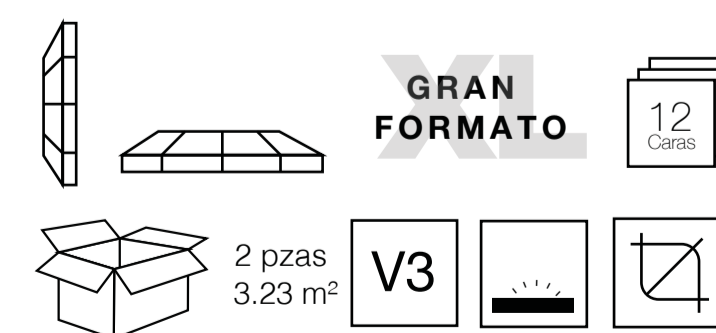

Nero Venato

90x180

Porcelánico Esmaltado Acabado Pulido

Pared: Interior | Fachada

Piso: Interior | Residencial | Comercial ligero