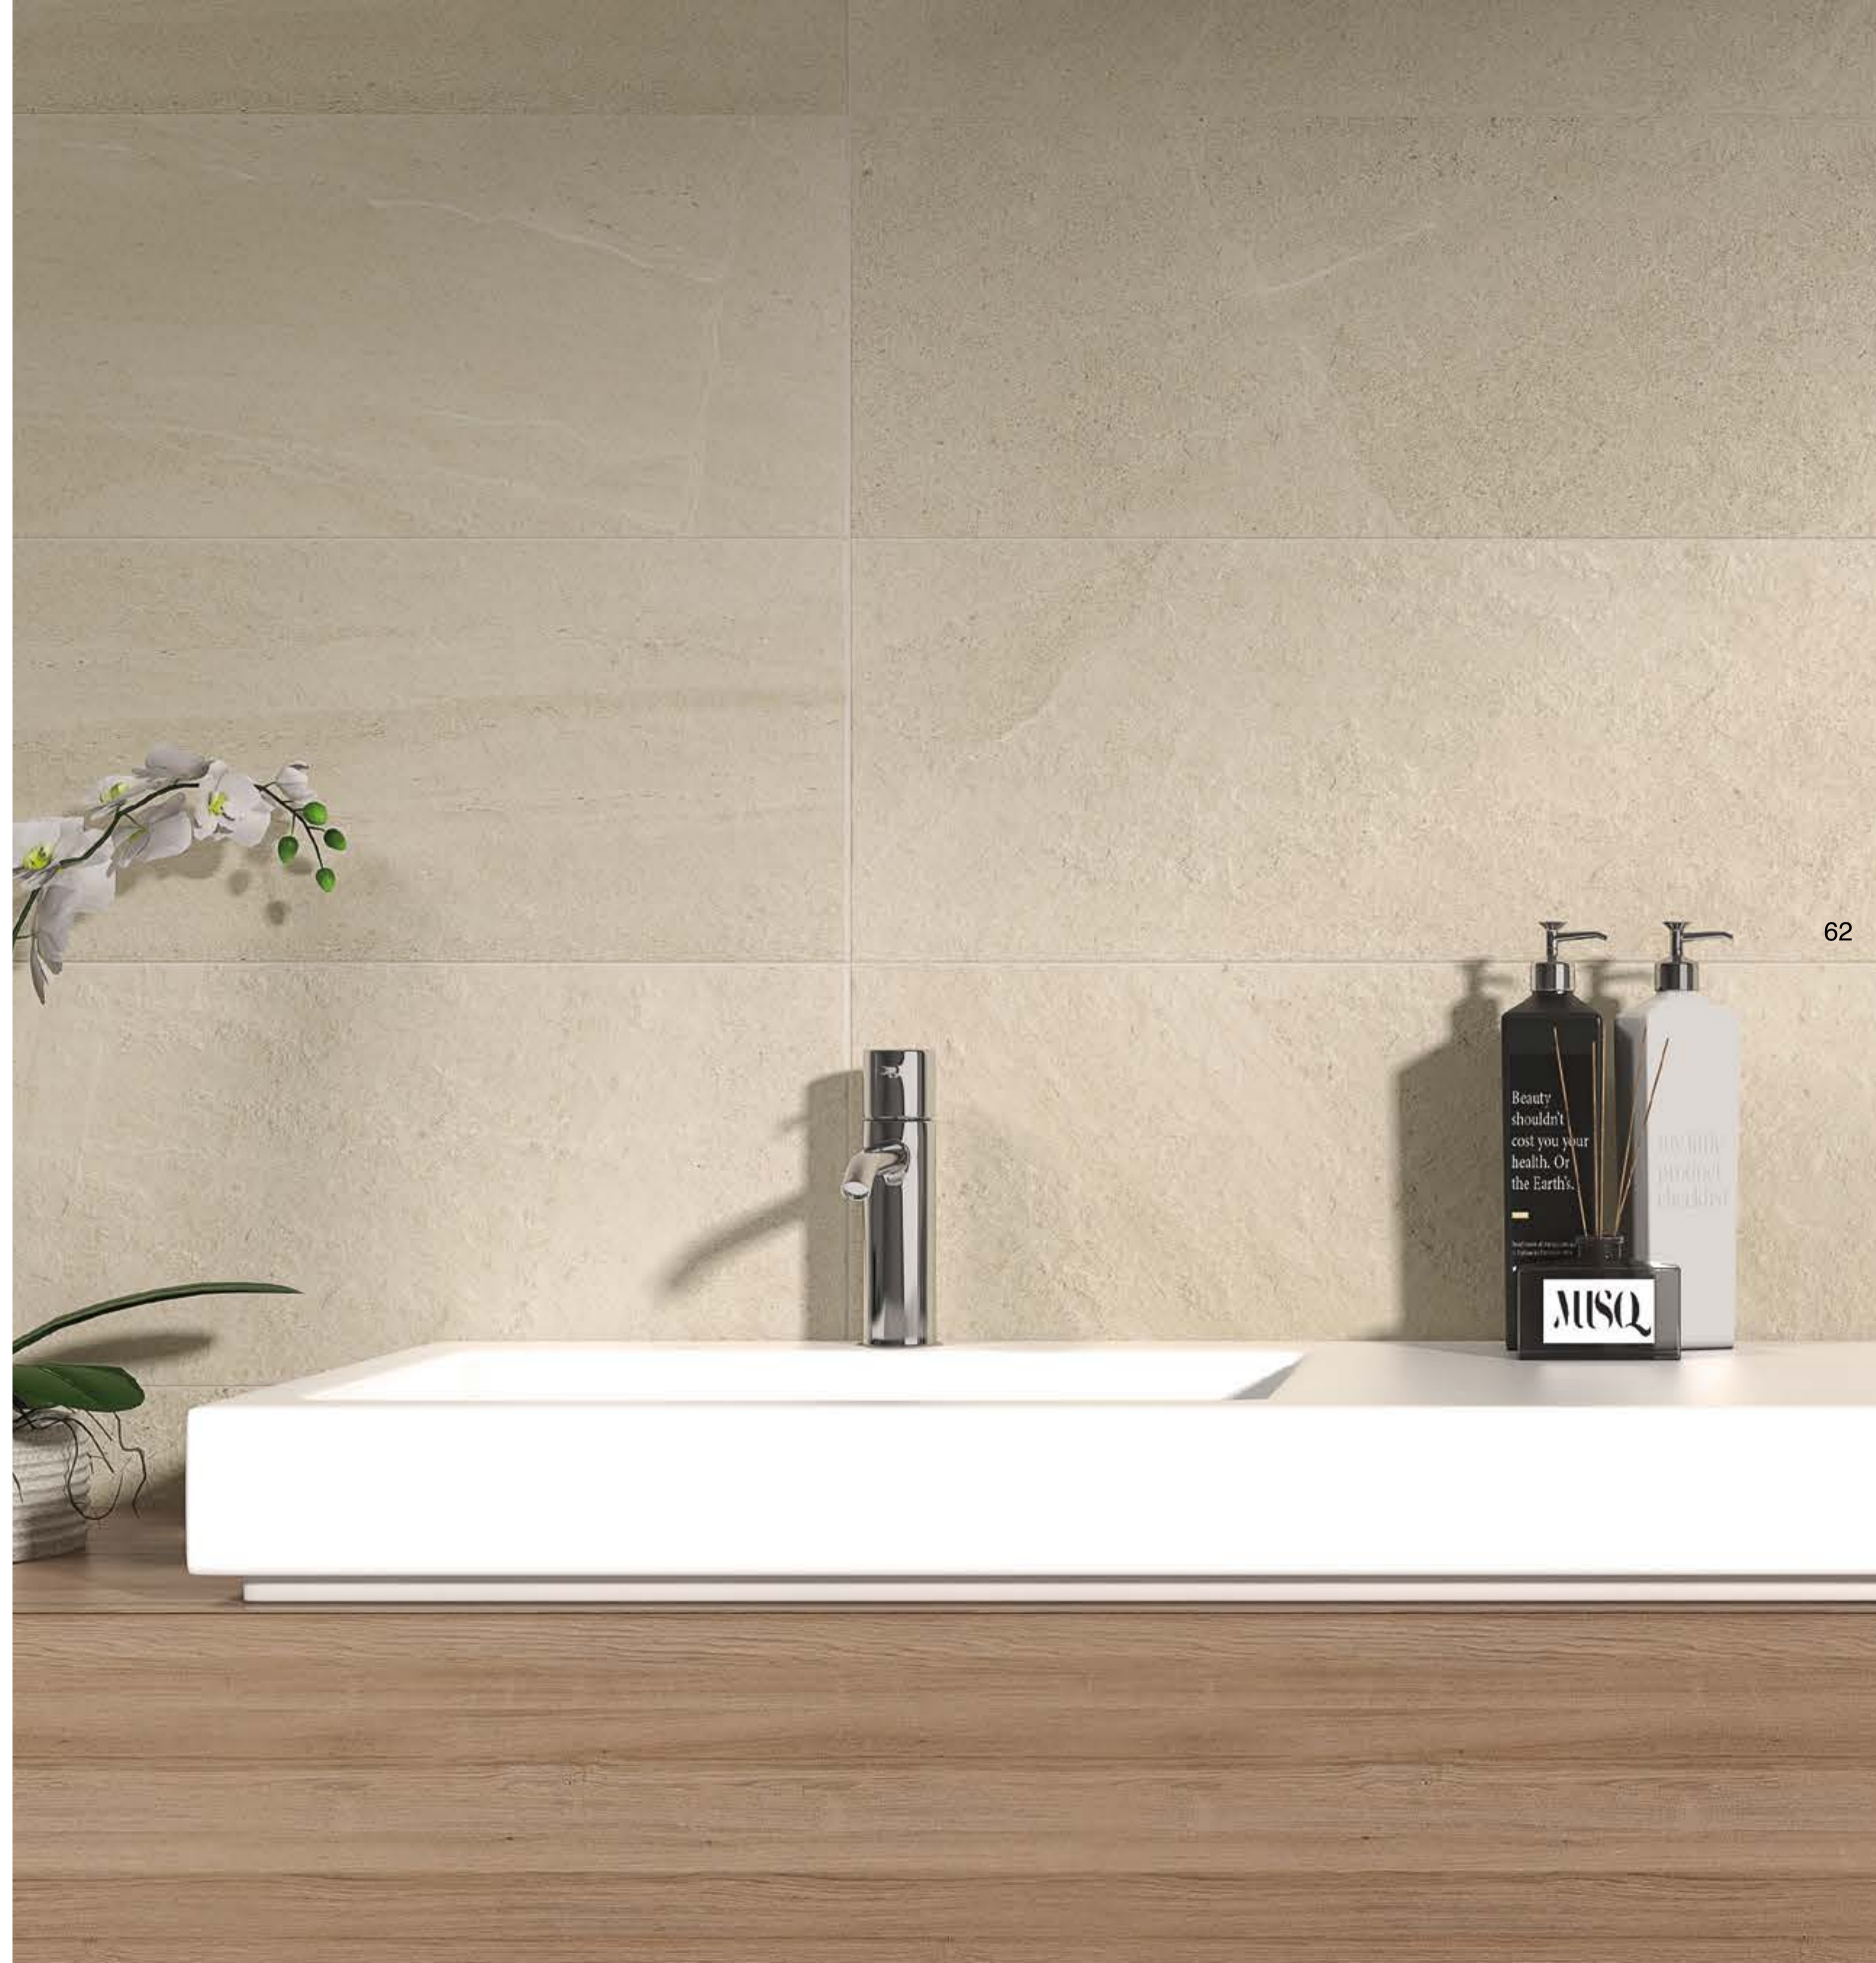

Relieve Marfil

Perla

Relieve Perla

FORMATO	COLORES	M ² XCAJA	PZAS.
Base	Marfil Perla	1.08 m ²	4
Relieve	Perla Marfil	1.35 m ²	5

Spartia

60x120

Porcelánico Esmaltado Acabado Natural

Antiderrapante