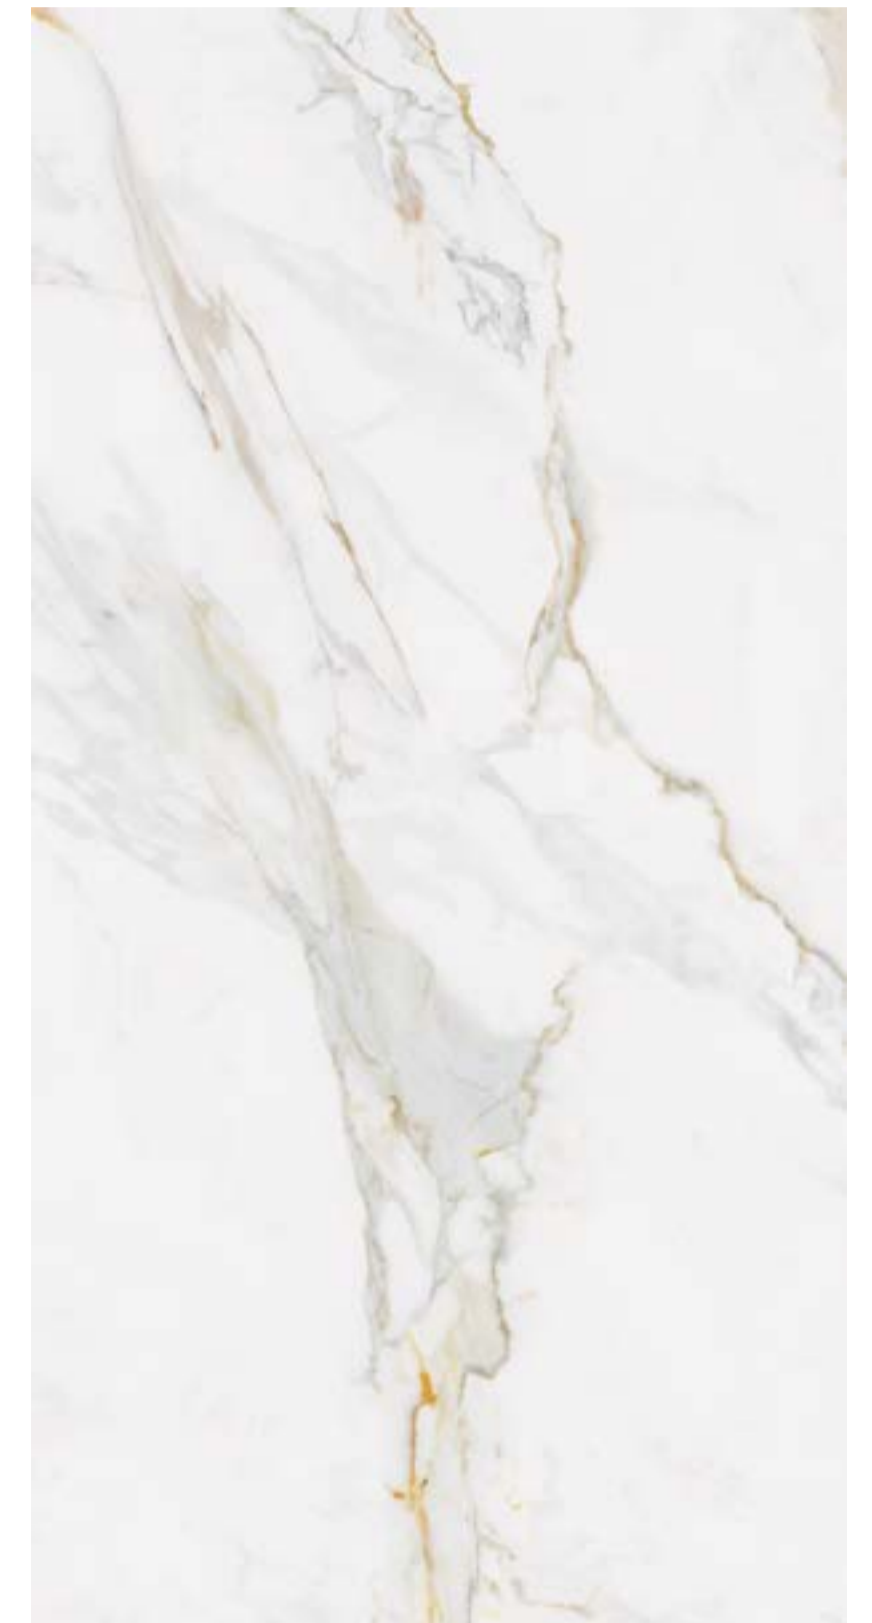

Marshall Gold

75x150
Porcelánico Esmaltado Acabado Pulido
Pared: Interior | Exterior | Fachada
Piso: Interior | Residencial | Comercial ligero