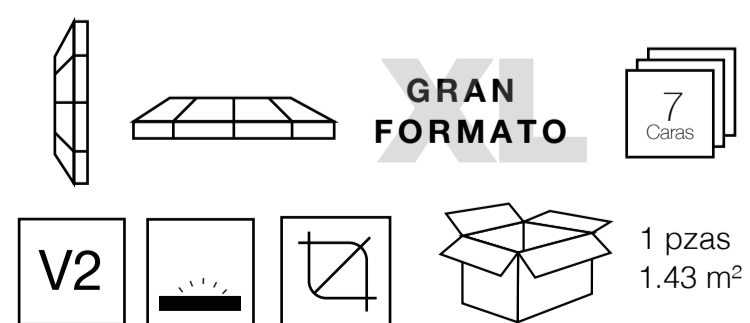

120x120

Porcelánico Esmaltado Acabado Pulido

Piso: Interior | Residencial | Comercial ligero

Pared: Interior | Exterior | Fachado

Bianco Di Elba

Gris Biarritz

Manchester

30x90