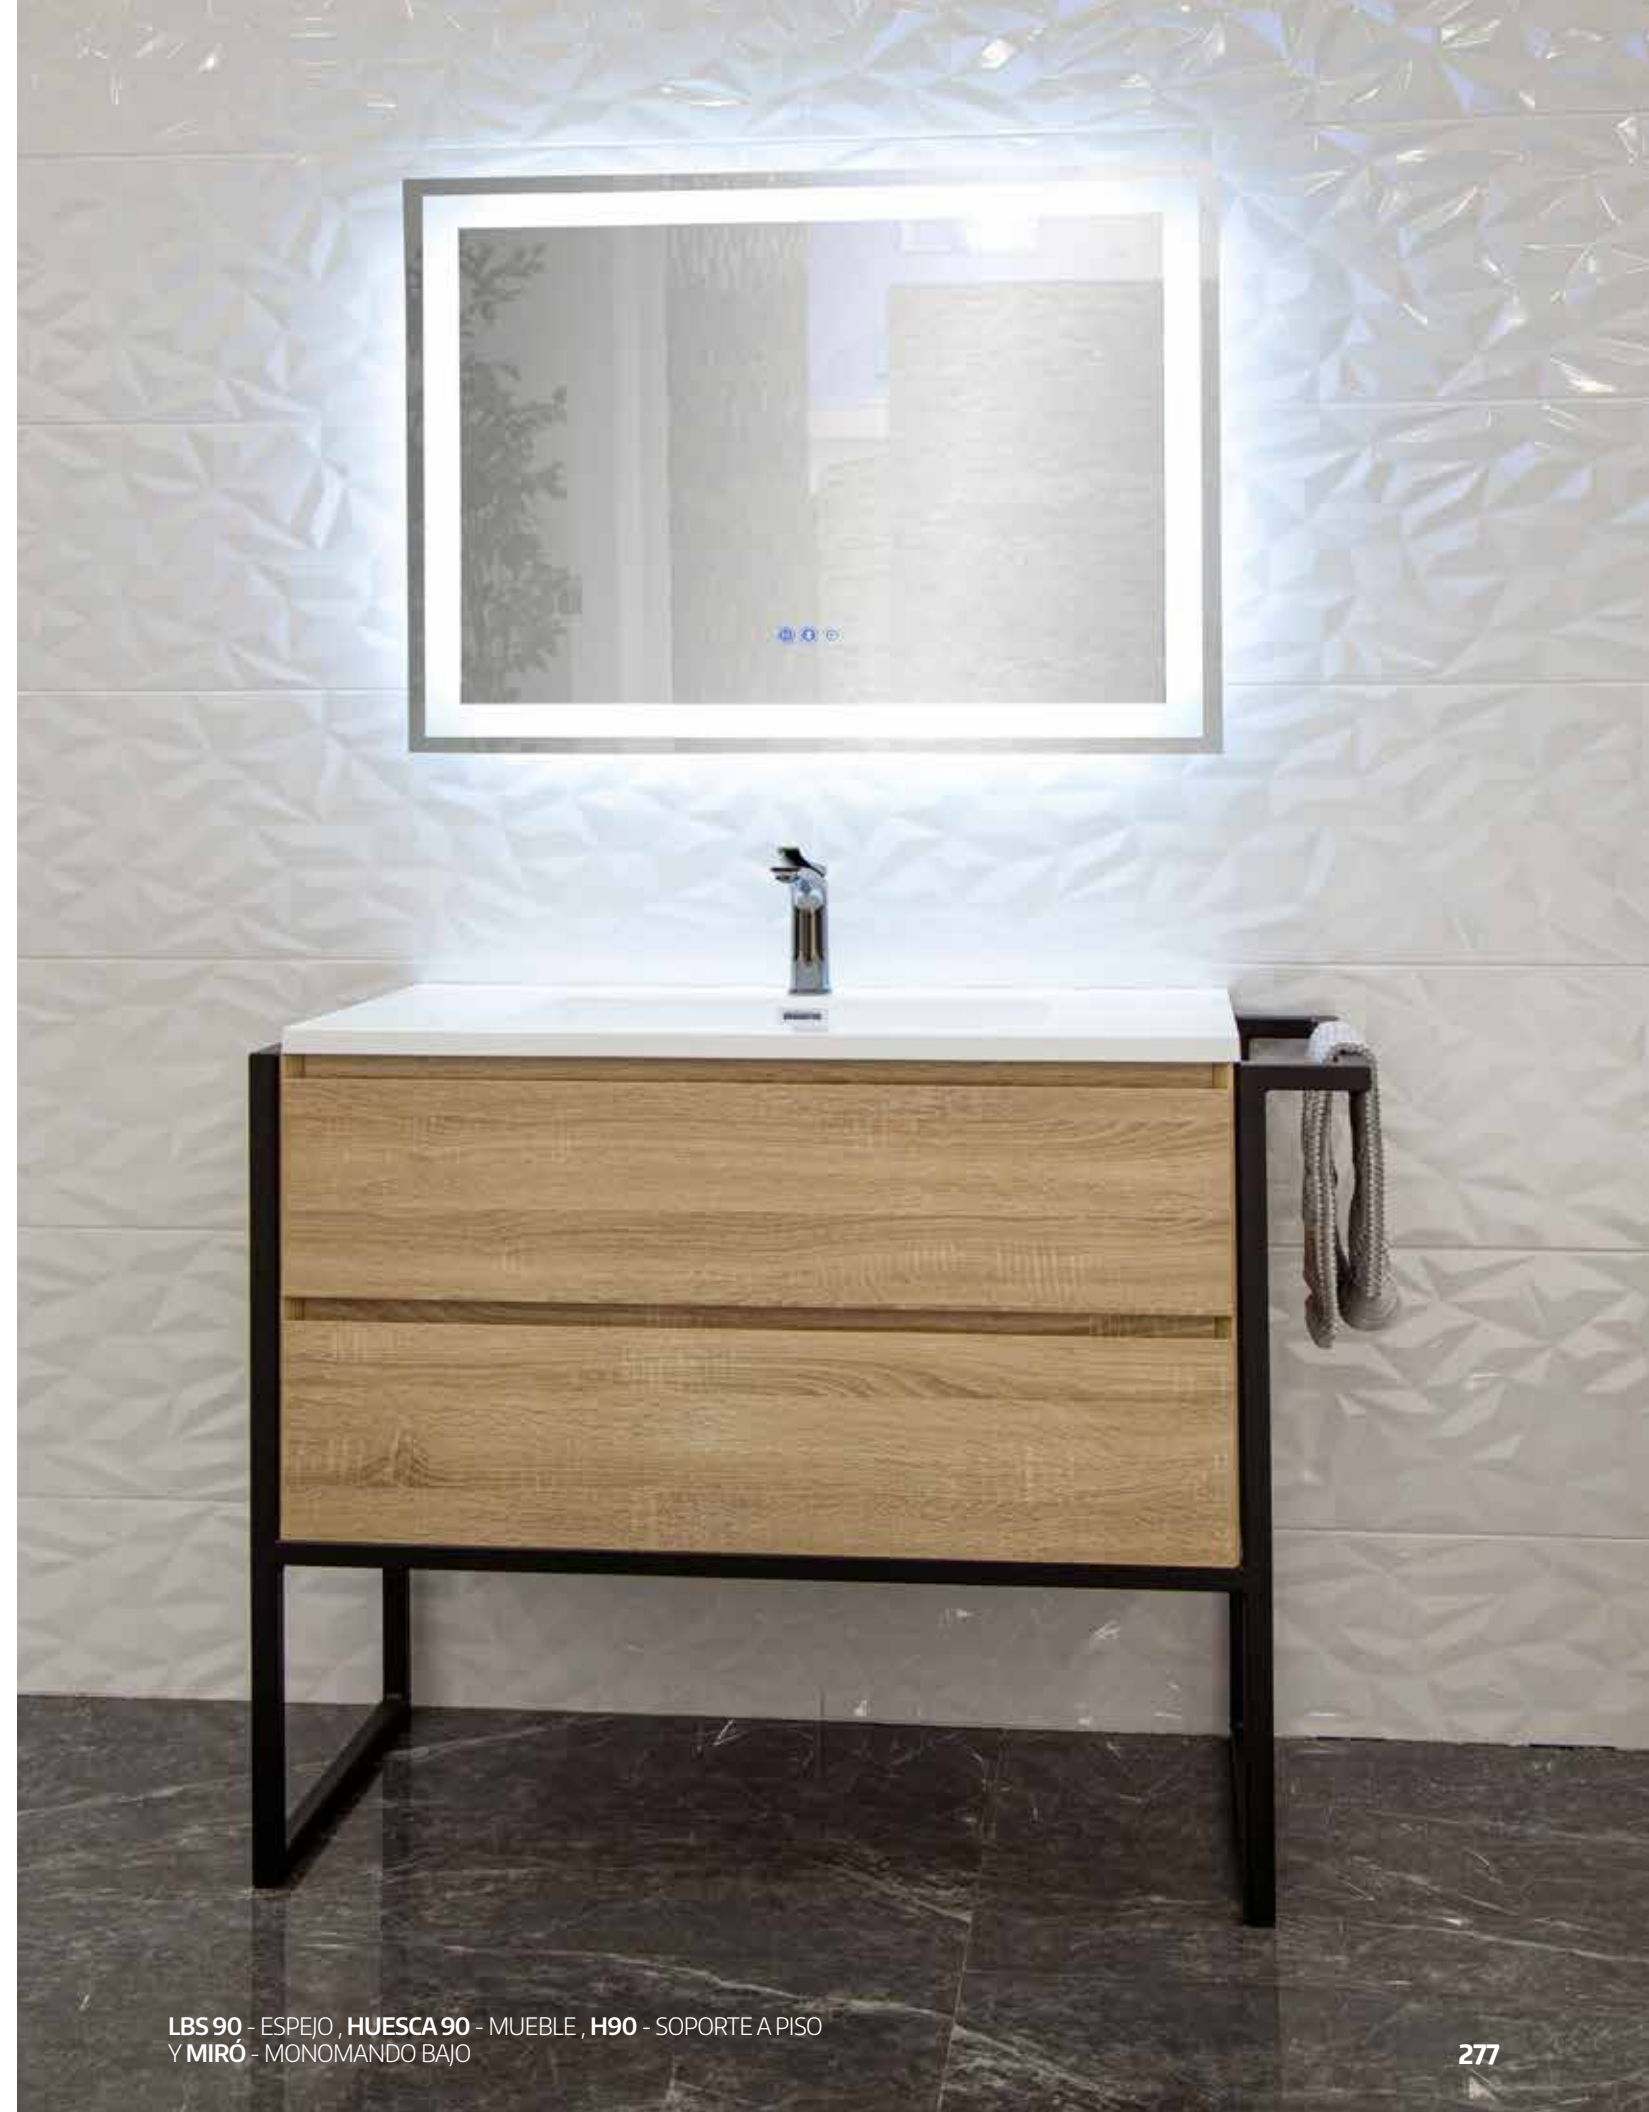

1200 mm x 700 mm x 30 mm

LBS-100

1000 mm x 700 mm x 30 mm

LBS-90

900 mm x 700 mm x 30 mm

LBS-80

800 mm x 600 mm x 30 mm

- Luz blanca
- Led sellado
- Sistema contra agua
- Marco de aluminio

LBS 90 - ESPEJO, HUESCA 90 - MUEBLE, H90 - SOPORTE A PISO Y MIRÓ - MONOMANDO BAJO

ROUND MIRROR RLBS

RLBS-60 60 cm Ø
RLBS-80 80 cm Ø

- Luz blanca
- Led sellado
- Sistema contra agua
- Marco de aluminio

Antiepañante