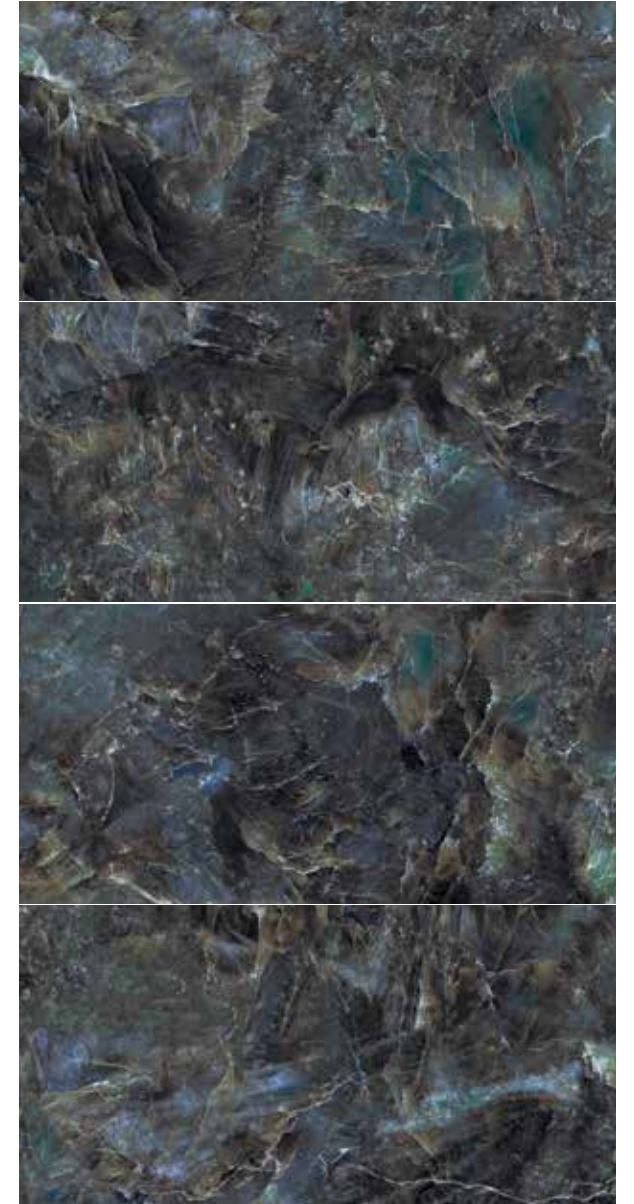

Pure

Slate

Raven

LANCELOT 60 X 120 cm

PORCELÁNICOS

60 X 120 cm

LENOX

PORCELÁNICOS