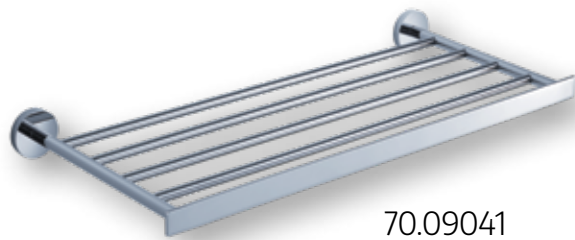

70.09041
Toallero rack

→ 574 ↑ 240 ↗ 49 mm