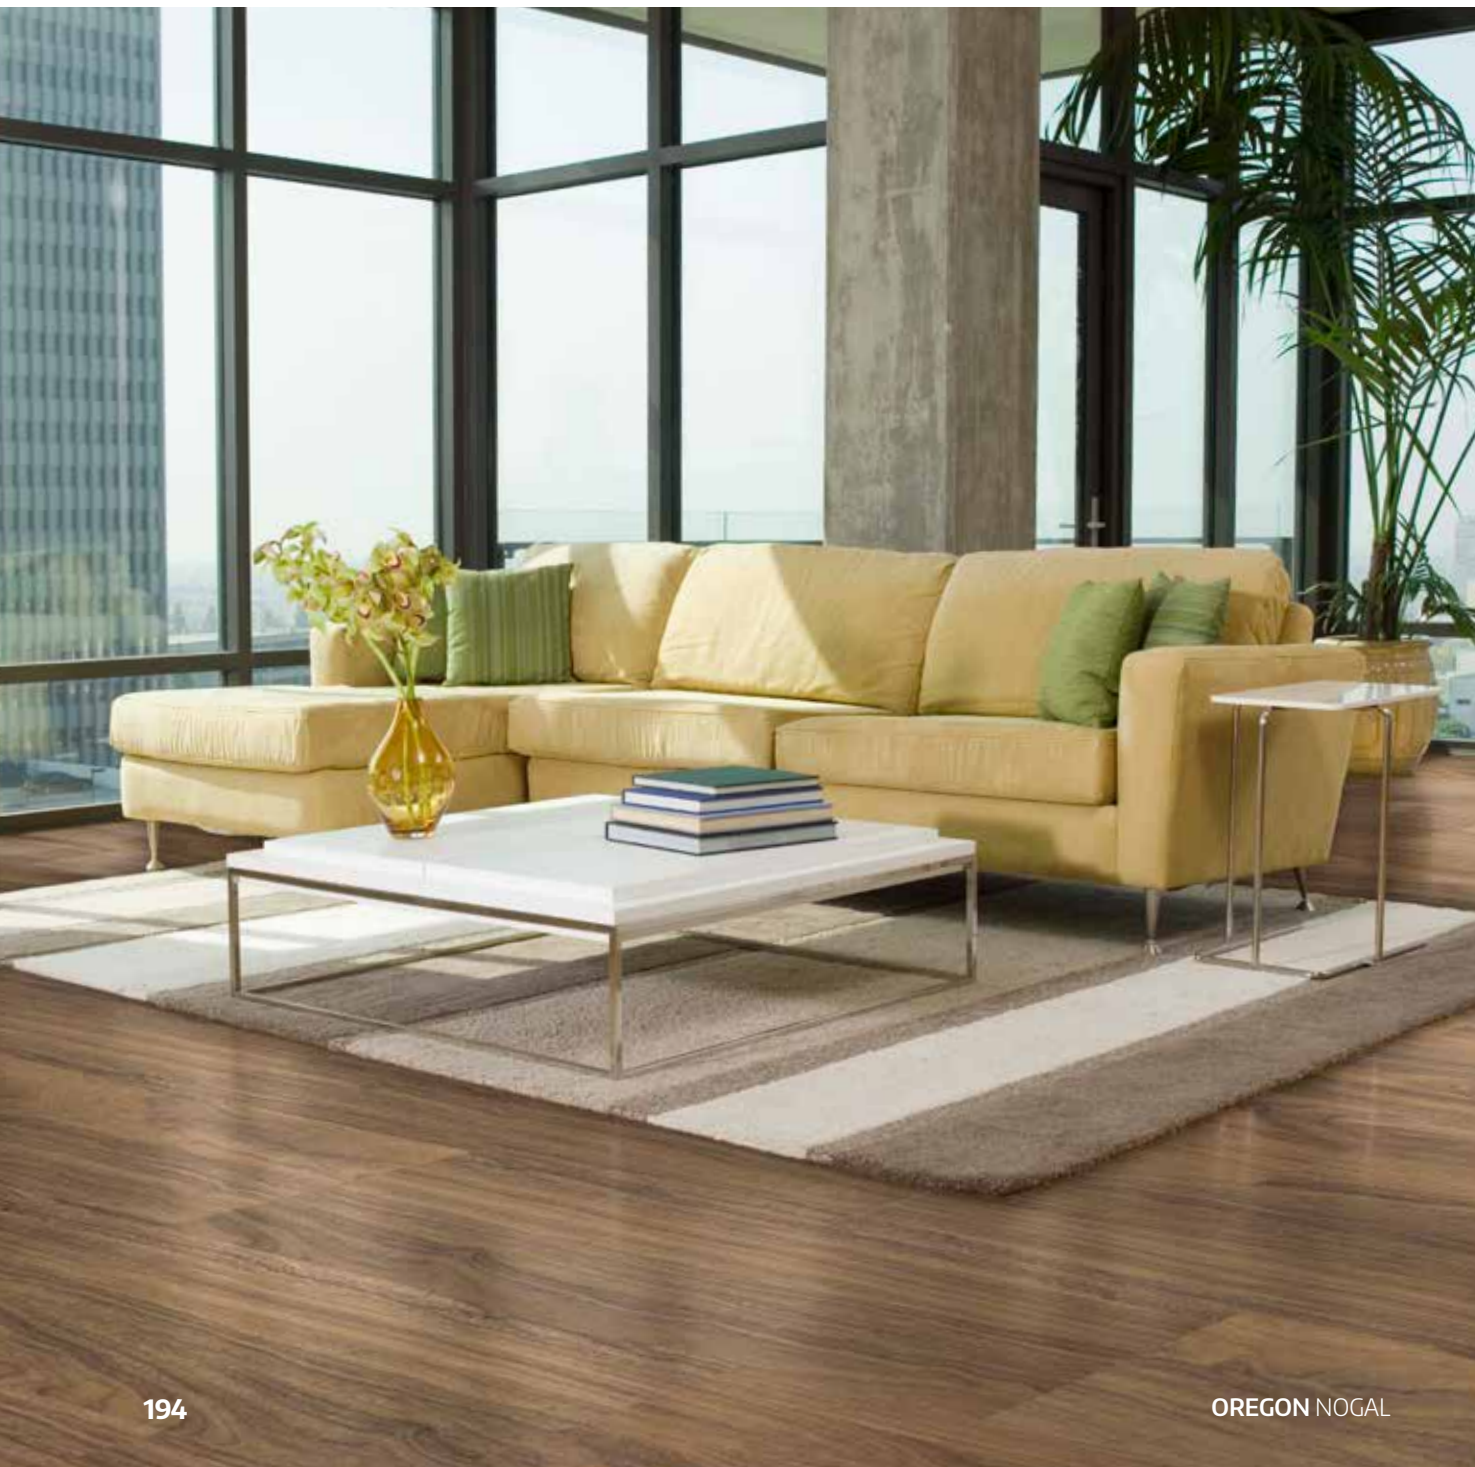

OREGON NOGAL