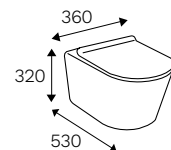

SANITARIOS