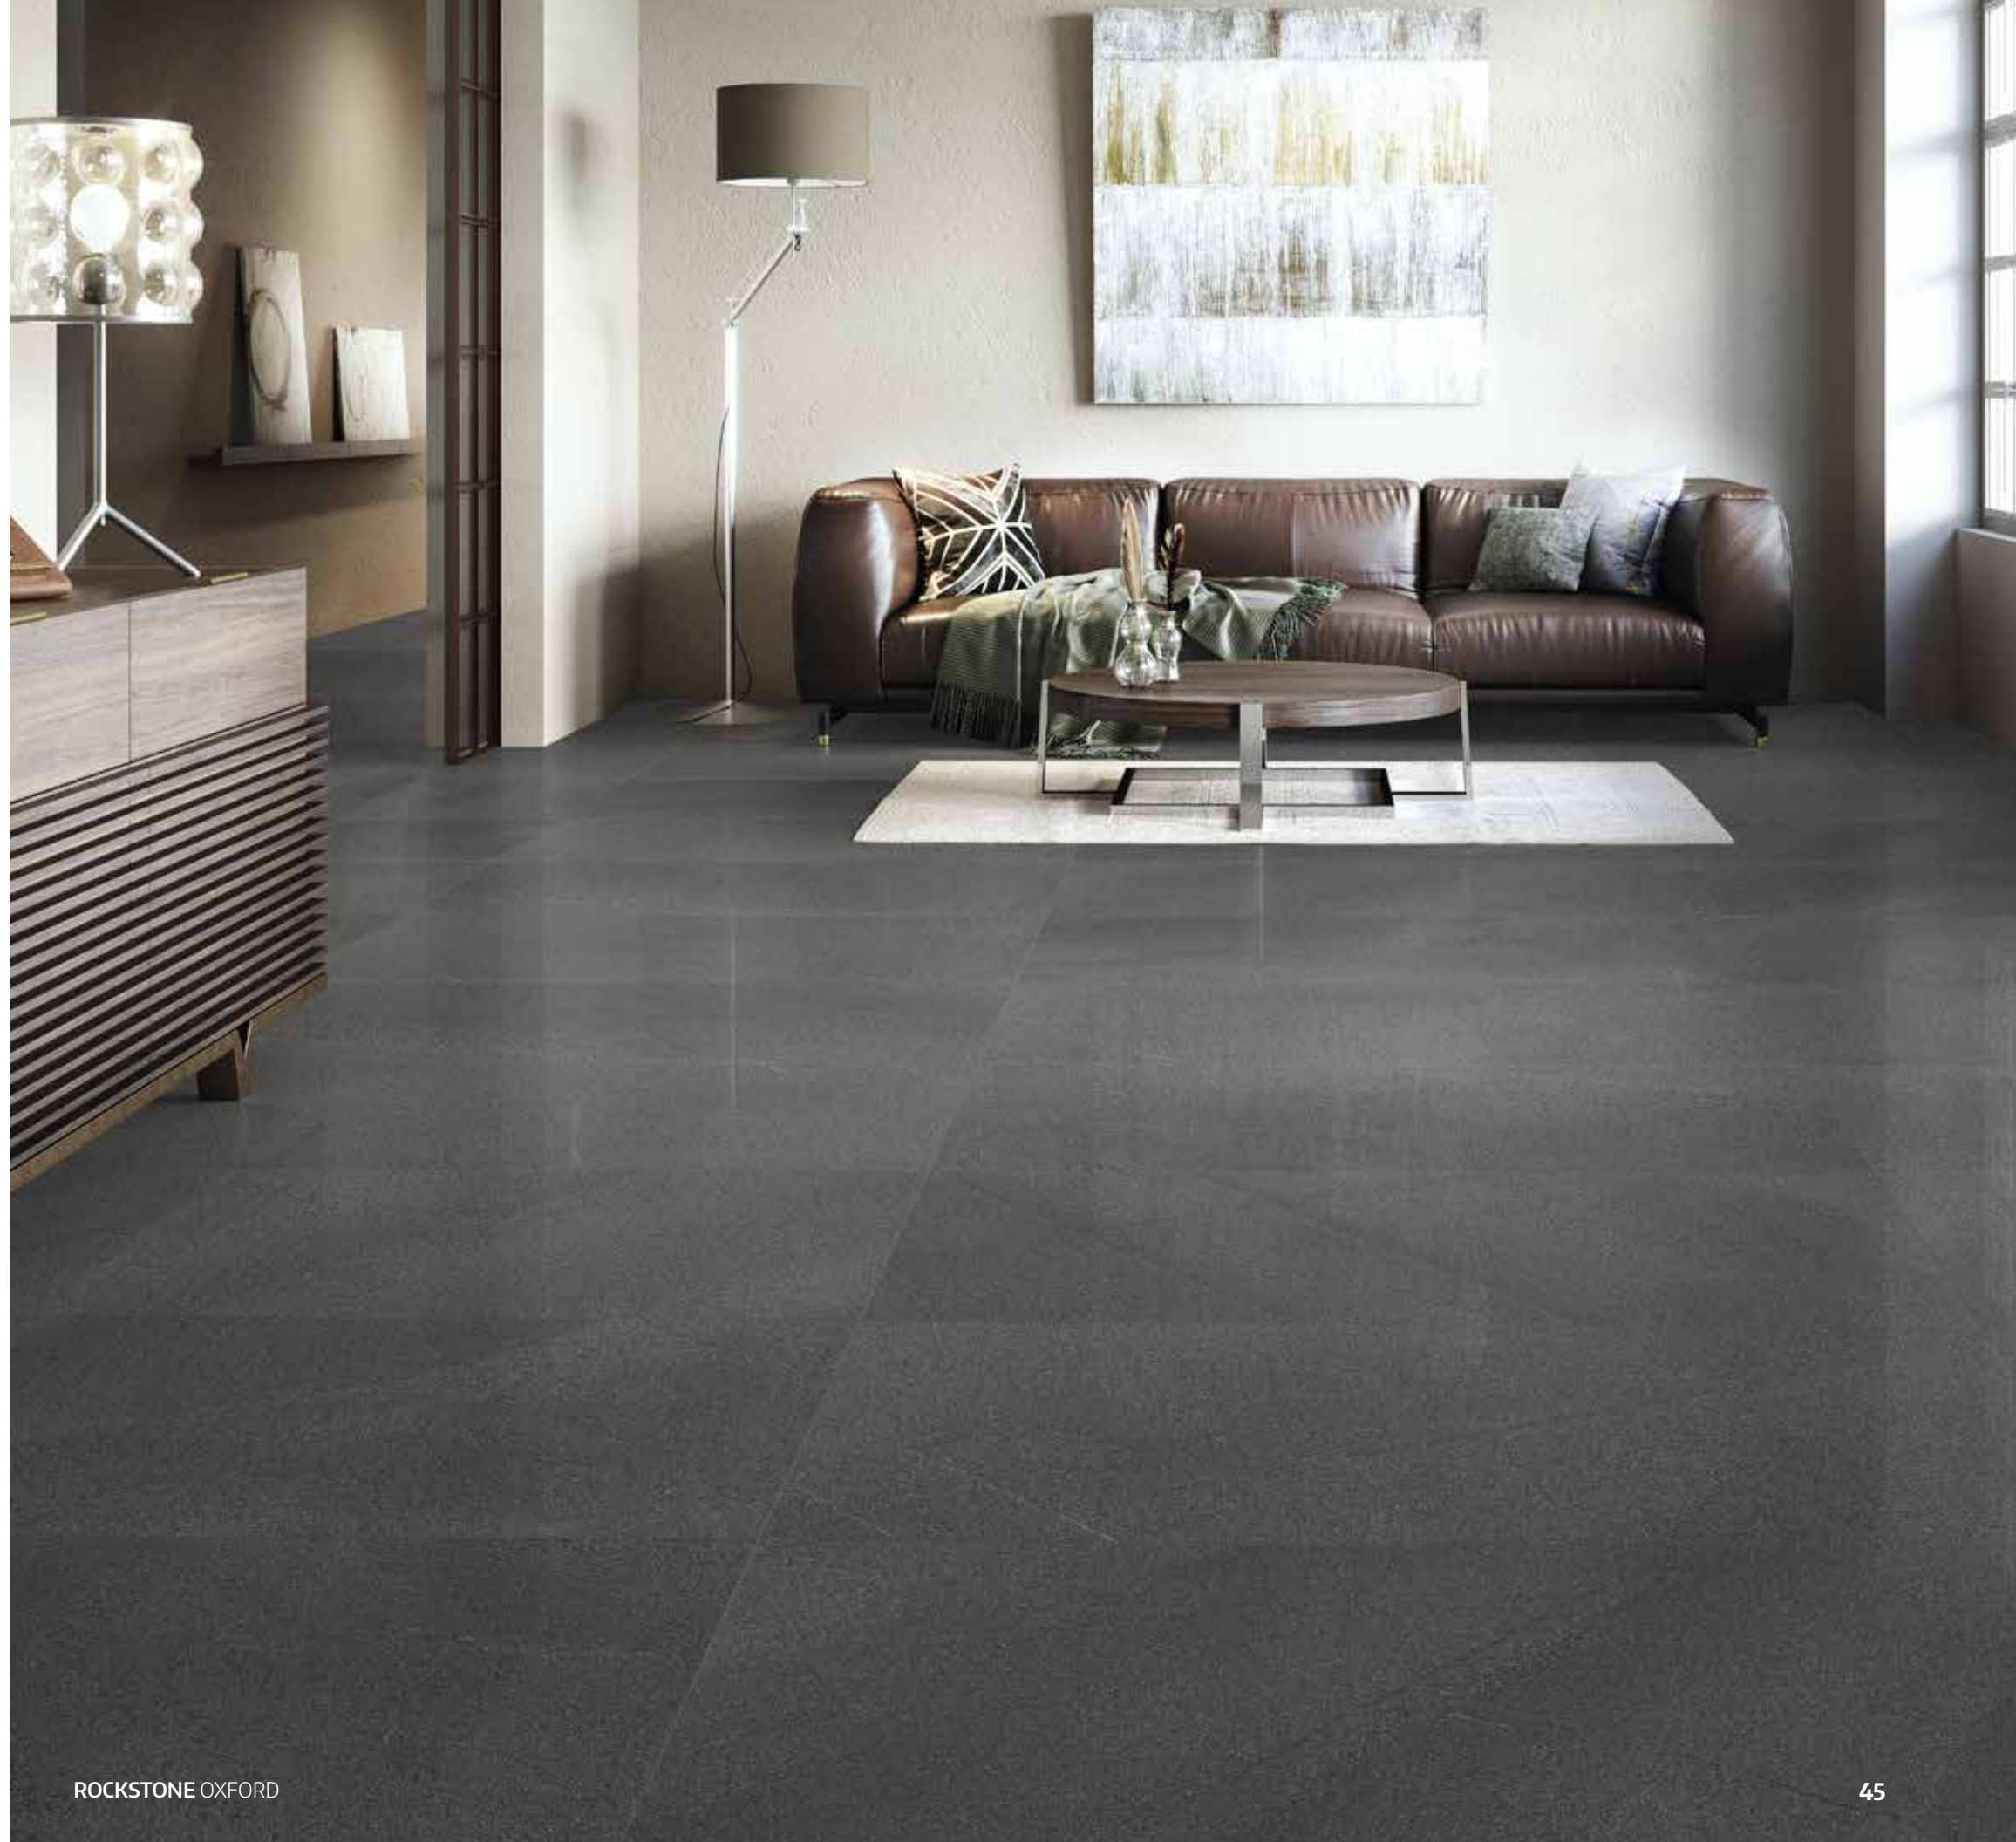

ROCKSTONE

80 X 160 cm

PORCELÁNICOS

Grey

Oxford

80 X 160 cm

SONETO

PORCELÁNICOS