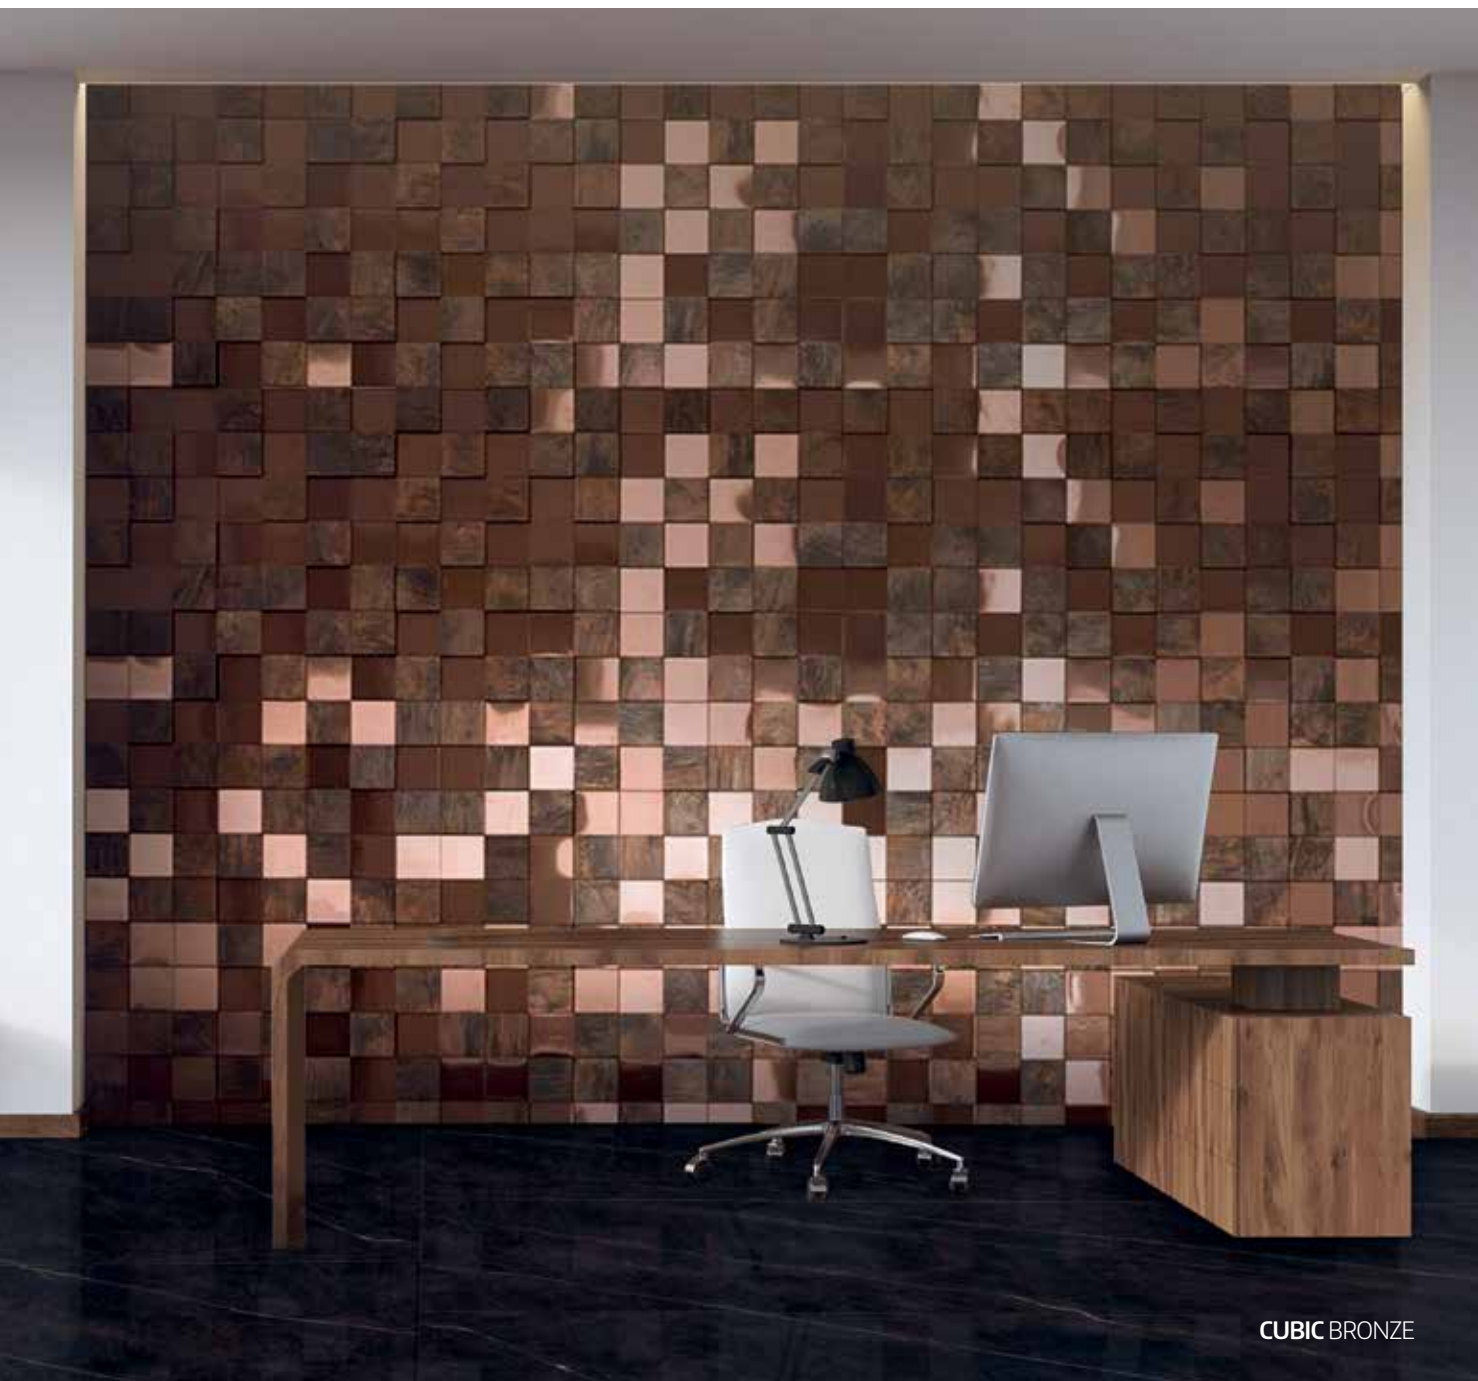

8 mm • 30 x 30 cm

Atika Platino

Atika Bronce

CUBIC BRONZE

PIEDRA DE RÍO

9 mm • 30.5 x 30.5 cm

Río White Plano (N)

Río Beige Plano (N) (P)