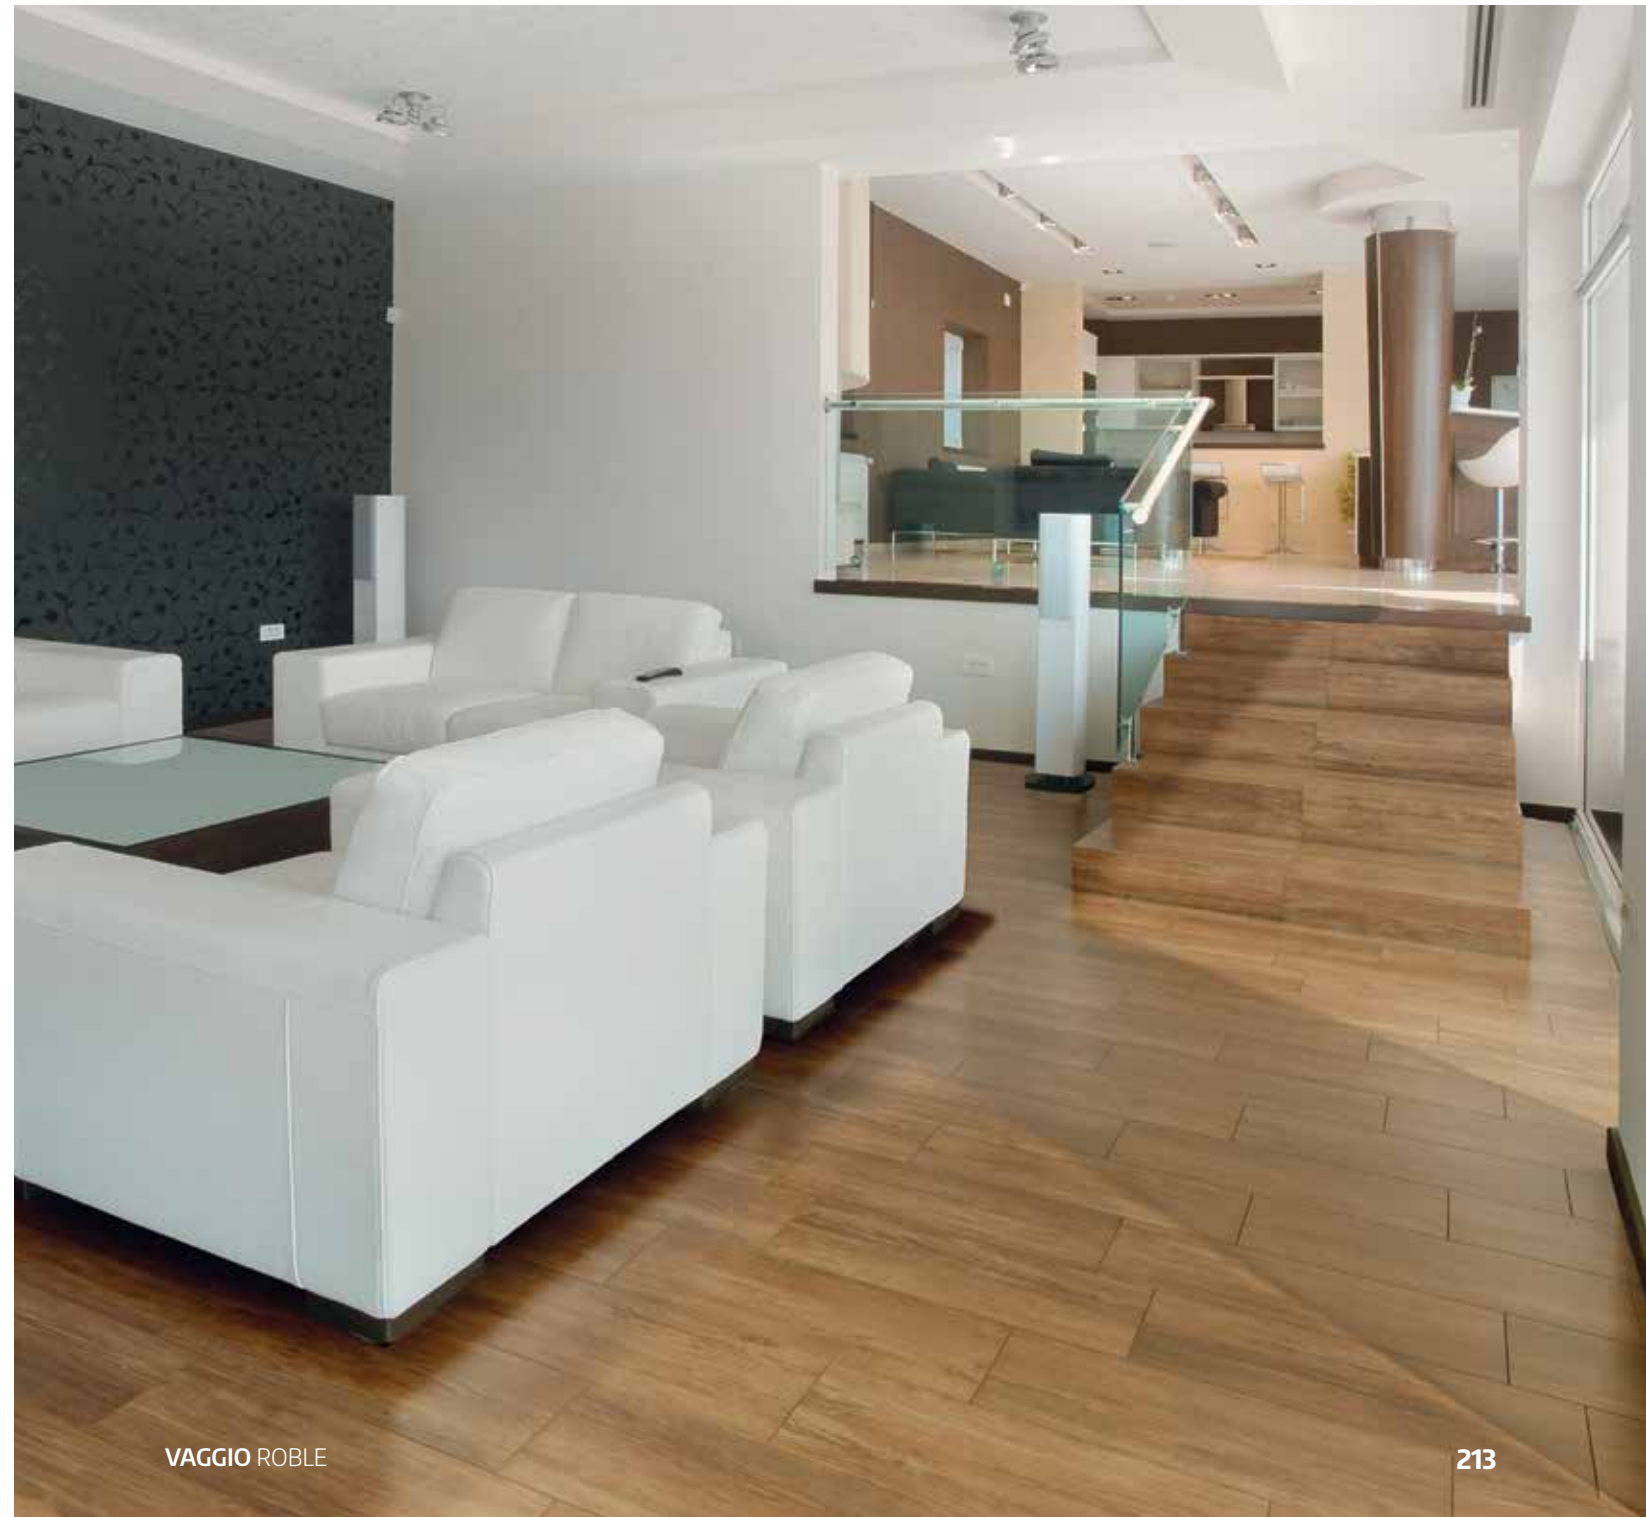

LIMBA GRIS

SEQUOIA

24 X 95 cm

MADERAS CERÁMICAS

20.5 X 61.5 cm

VAGGIO

MADERAS CERÁMICAS

Roble