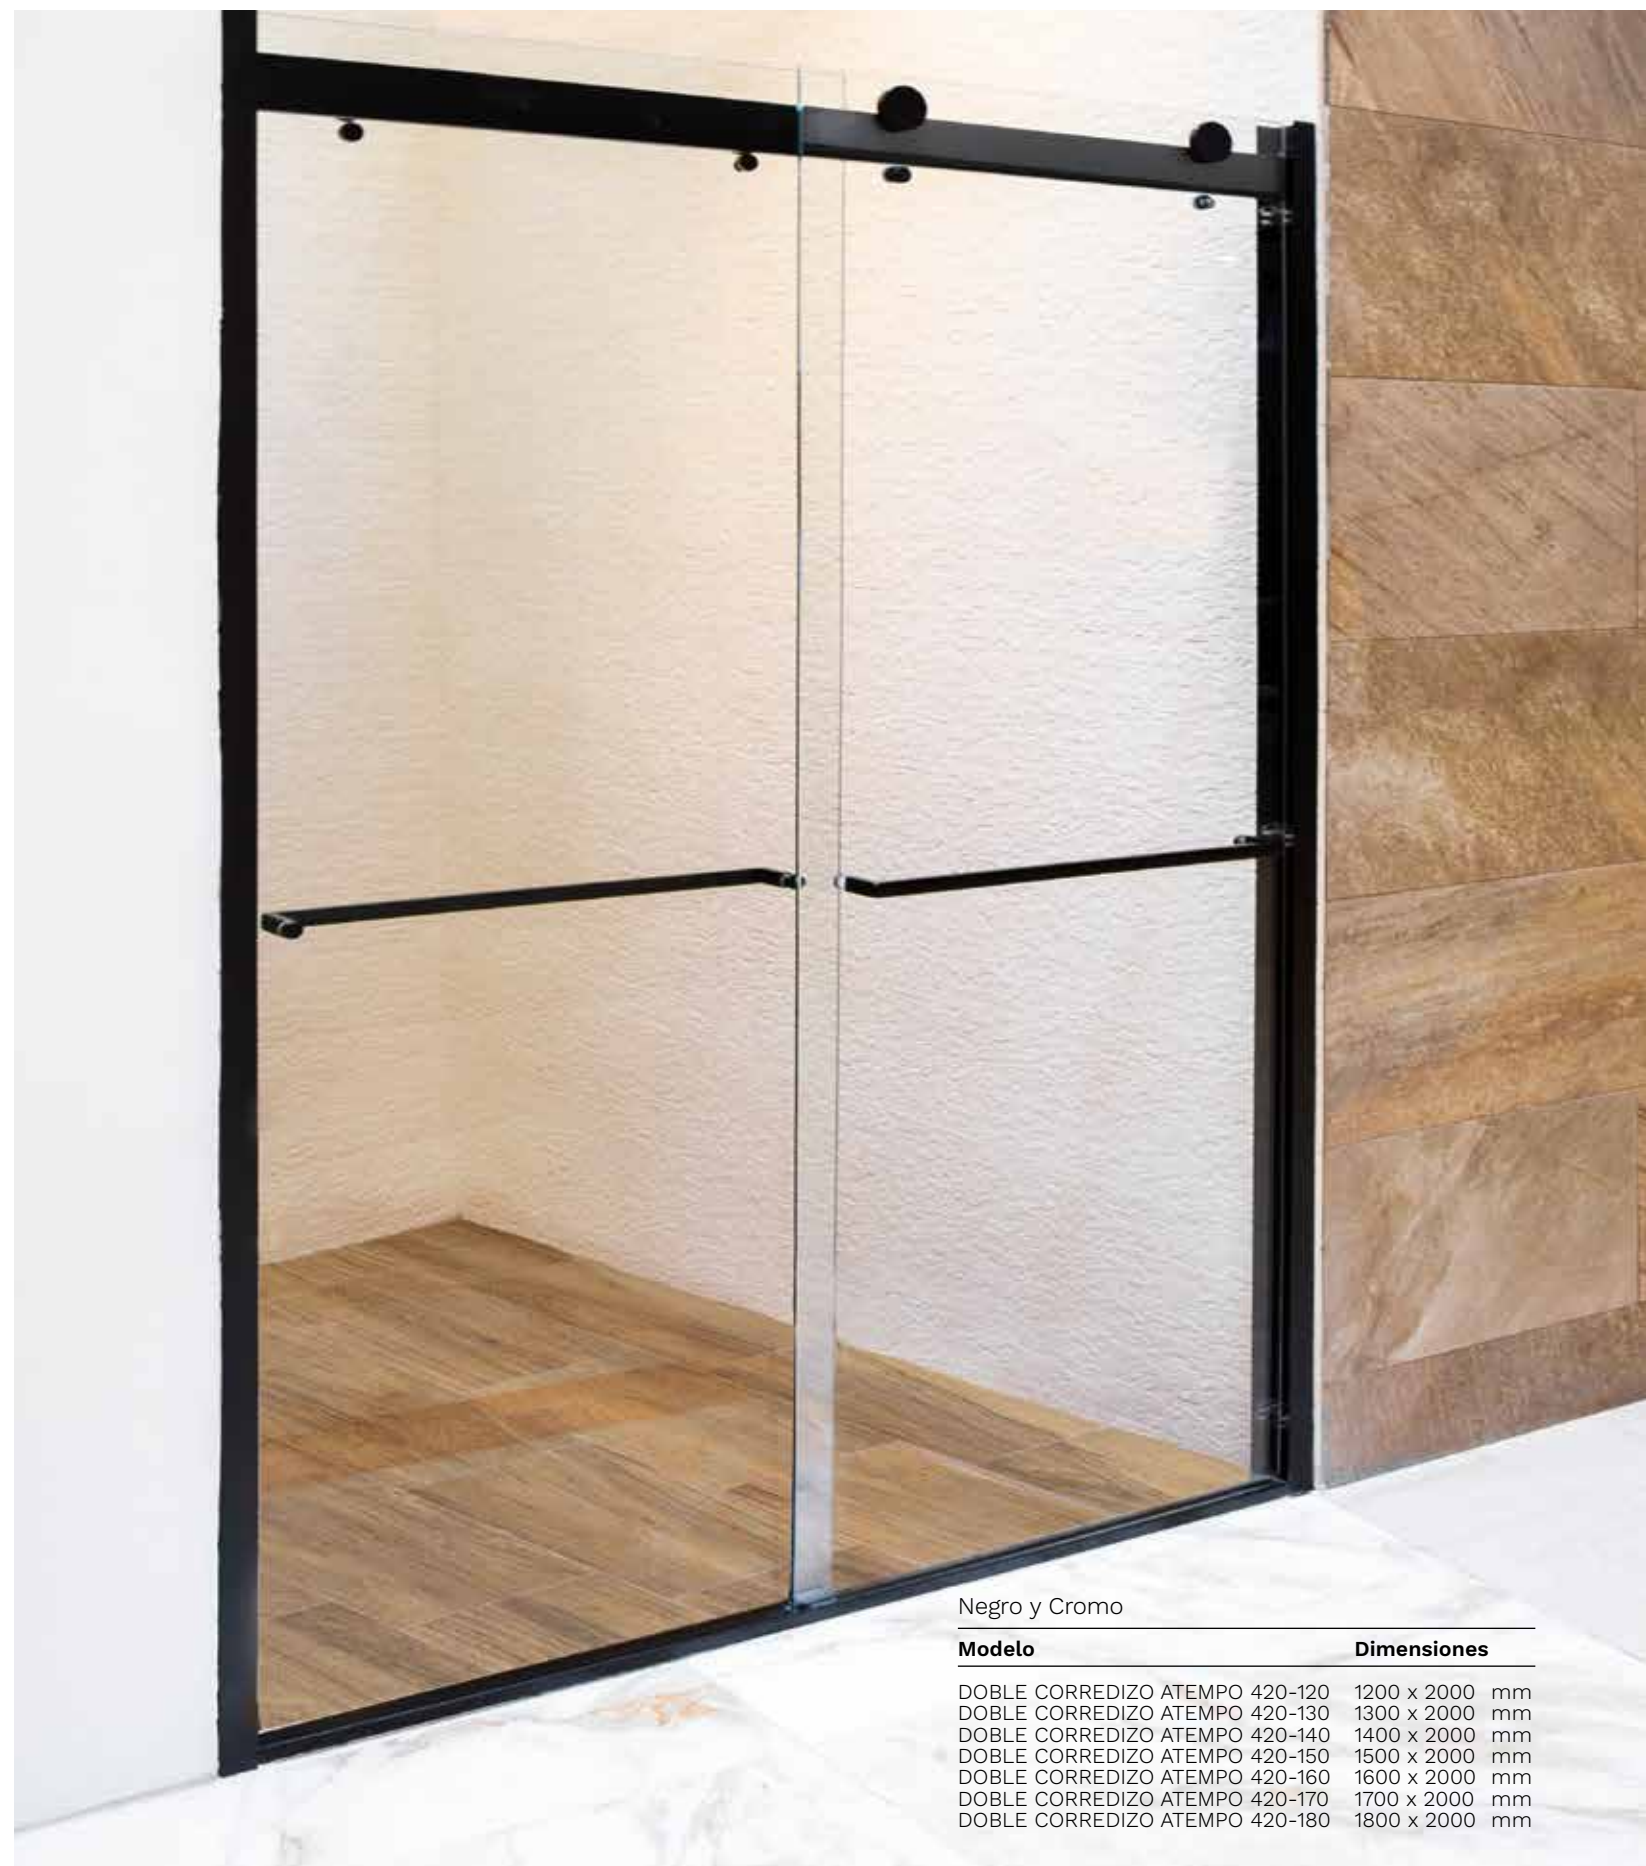

DOBLE CORREDIZO ATEMPO 420

Negro y Cromo

Modelo	Dimensiones
DOBLE CORREDIZO ATEMPO 420-120	1200 x 2000 mm
DOBLE CORREDIZO ATEMPO 420-130	1300 x 2000 mm
DOBLE CORREDIZO ATEMPO 420-140	1400 x 2000 mm
DOBLE CORREDIZO ATEMPO 420-150	1500 x 2000 mm
DOBLE CORREDIZO ATEMPO 420-160	1600 x 2000 mm
DOBLE CORREDIZO ATEMPO 420-170	1700 x 2000 mm
DOBLE CORREDIZO ATEMPO 420-180	1800 x 2000 mm