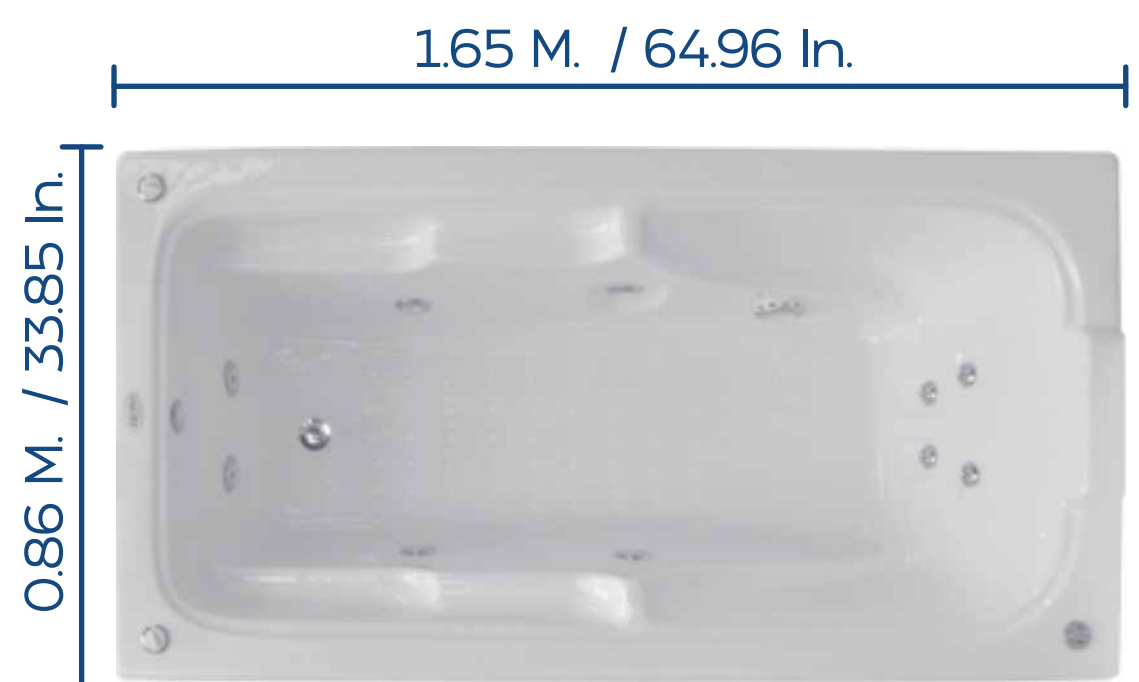

Bridas de acero inoxidable

Características opcionales.

Cornalina

Medidas:

1.77 m. x 1.40 m.

Profundidad:

0.40 m.

Especificaciones.

Faldón frontal desmontable

Coral

Medidas:

1.81 m. X 1.19 m.

Profundidad:

0.48 m.

Especificaciones.

Acrílico Sensacryl con fórmula exclusiva con propiedades exclusivas de Aquaspa

Perla

Medidas:

1.65 m. X 0.86 m.

Profundidad:

0.43 m.

Especificaciones.

Acrílico Sensacryl con fórmula exclusiva con propiedades exclusivas de Aquaspa

Reforzado con 4 capas de fibra de vidrio

Bridas de acero inoxidable

Características opcionales.

Jaspe

Medidas:

1.40 m. x 0.80 m.

Profundidad:

0.40 m.

Especificaciones.