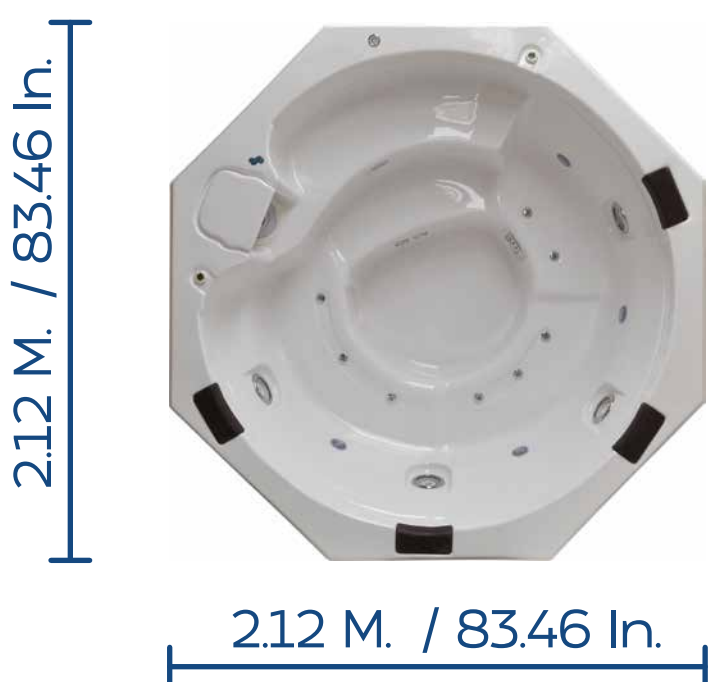

1 Toma de succión

1 Botón de encendido

Bridas de acero inoxidable

Características opcionales.

Onix

Medidas:

1.50 m. x 1.50 m.

Profundidad:

1.78 M. / 70.07 In.

Jacinto

Medidas: 1.43 m. x 1.43 m. **Profundidad:** 0.41 m.

Granate

Medidas: 1.81 m. x 1.52 m. **Profundidad:** 0.48 m.

Rubie

Medidas: Ø 1.69 **Profundidad:** 0.55 m.

Esmeralda

Izquierda

Medidas: 1.79 m. x 1.22 m. **Profundidad:** 0.49 m.

Esmeralda

Derecha

Medidas: 1.79 m. x 1.22 m. **Profundidad:** 0.49 m.

Topacio

Medidas: 2.12 m. X 2.12 m. **Profundidad:** 0.77 m.

Acrílicos.