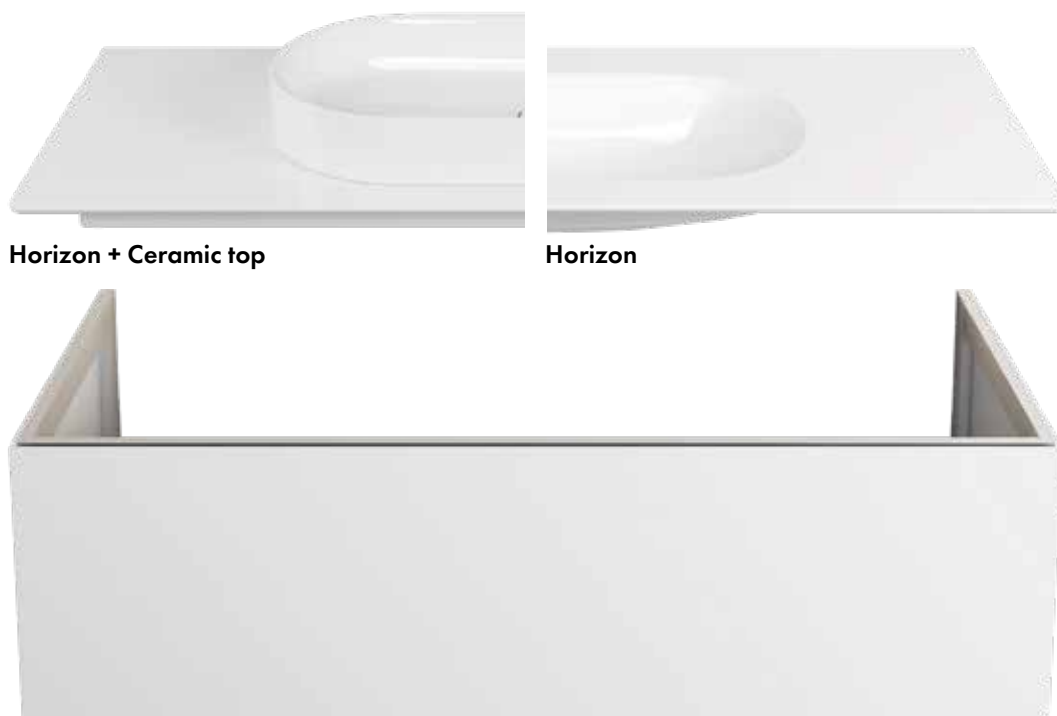

Mobile Drawer unit

121x48 | 96x48 | 71x48

Finiture LACCATURA ALL'ACQUA

Finishes WATER-BASED LACQUERING

Bianco satinato
Satin white

Cemento satinato
Satin cement

Marrone satinato
Satin brown

Originale telaio in alluminio.

I mobili sono connotati da una struttura interna in alluminio all'avanguardia. Il comodo ed ampio cassetto è caratterizzato da un'apertura a pressione Tip-on e da una chiusura ammortizzata.

Brand new aluminum case.

The drawer unit is characterized by an internal aluminum structure. The comfortable and large drawer is characterized by a Tip-on opening and a cushioned closure.