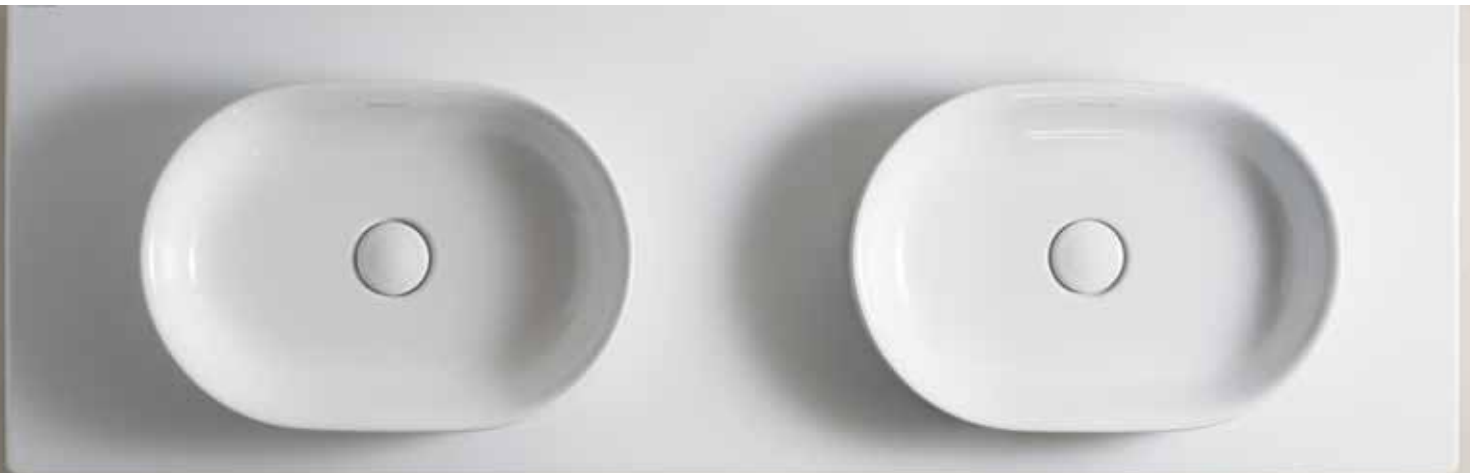

installazione lavabo al centro
installation in the middle

installazione doppio lavabo
installation of two washbasins