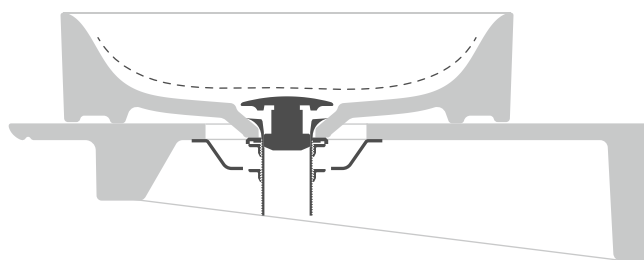

CATAglaze®
Silver Titanium

Protezione antibatterica al 99,99%
99.99% antibacterial protection